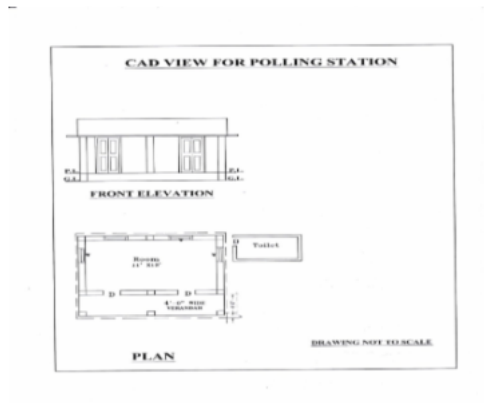

নির্বাচক নিবন্ধন আধিকারিকের স্বাক্ষর

Nazri Naksha

Google Map View

Polling Station Building Front View

Polling Station Front View

Cad View

Key MAP View

বিধানসভা নির্বাচনক্ষেত্রের নং, নাম : 238-বাদ্দোয়ান  
ভাগ নং, নাম : 1-সিন্দরী(আংশিক)নামোপাড়া,চকবাজার,হরি-দুর্গা-কালিমদির,লাকারোডের-ডানপার্শ্ব,চকবাজার,মানবাজার-রাস্তা