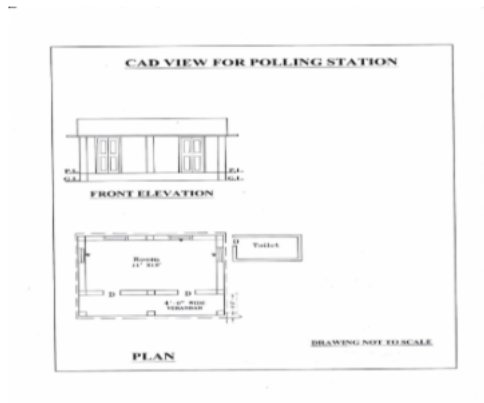

নির্বাচক নিবন্ধন আধিকারিকের স্বাক্ষর

Nazri Naksha

Google Map View

Polling Station Building Front View

Polling Station Front View

Cad View

Key MAP View

1 নাম : মোমেনা খাতুন পিতার নাম : ইদরিস আনসারী বাড়ির নং : নং018 বয়স : 25 লিঙ্গ : মহিলা	XWK2066793 ফটো উপলব্ধ	2 নাম : কাদির আনসারী পিতার নাম : সুভান আনসারী বাড়ির নং : এন0013 বয়স : 25 লিঙ্গ : পুরুষ	XWK2060325 ফটো উপলব্ধ	3 নাম : লাইলুন বিবি স্বামীর নাম : সুভান আনসারী বাড়ির নং : n0013 বয়স : 46 লিঙ্গ : মহিলা	DLP1800598 ফটো উপলব্ধ
4 নাম : সাহিদা বিবি স্বামীর নাম : হুসেন আনসারী বাড়ির নং : n0013 বয়স : 46 লিঙ্গ : মহিলা	DLP1244722 ফটো উপলব্ধ	5 নাম : সুভান আনসারী পিতার নাম : জমিরুদ্দিন আনসারী বাড়ির নং : n0013 বয়স : 47 লিঙ্গ : পুরুষ	DLP1800580 ফটো উপলব্ধ	6 নাম : হুসেন আনসারী পিতার নাম : জমিরুদ্দিন আনসারী বাড়ির নং : n0013 বয়স : 49 লিঙ্গ : পুরুষ	WB/34/235/471554 ফটো উপলব্ধ
7 নাম : নুরজানুল বিবি স্বামীর নাম : জমিরুদ্দিন বাড়ির নং : n0013 বয়স : 65 লিঙ্গ : মহিলা	WB/34/235/471517 ফটো উপলব্ধ	8 নাম : সবরাতী আনসারী পিতার নাম : আলাউদ্দিন আনসারী বাড়ির নং : n0017 বয়স : 67 লিঙ্গ : পুরুষ	DLP2163053 ফটো উপলব্ধ	9 নাম : জাবেদা বিবি স্বামীর নাম : মবরাতী বাড়ির নং : n0017 বয়স : 61 লিঙ্গ : মহিলা	WB/34/235/471326 ফটো উপলব্ধ
10 নাম : মকবুল আনসারী পিতার নাম : সবরাতী আনসারী বাড়ির নং : n0017 বয়স : 36 লিঙ্গ : পুরুষ	XWK1199850 ফটো উপলব্ধ	11 নাম : শকবুল আনসারী পিতার নাম : সবরাতী আনসারী বাড়ির নং : n0017 বয়স : 33 লিঙ্গ : পুরুষ	XWK1517358 ফটো উপলব্ধ	12 নাম : সহিদুন খাতুন পিতার নাম : সবরাতী আনসারী বাড়ির নং : n0017 বয়স : 30 লিঙ্গ : মহিলা	XWK1814789 ফটো উপলব্ধ
13 নাম : ইয়াসমিন বিবি স্বামীর নাম : মকবুল আনসারী বাড়ির নং : n0017 বয়স : 29 লিঙ্গ : মহিলা	XWK1814771 ফটো উপলব্ধ	14 নাম : মুকসেদ আনসারী পিতার নাম : আলাউদ্দিন আনসারী বাড়ির নং : n0018 বয়স : 56 লিঙ্গ : পুরুষ	WB/34/235/471037 ফটো উপলব্ধ	15 নাম : শাকিলা বিবি স্বামীর নাম : ইদরিস বাড়ির নং : n0018 বয়স : 55 লিঙ্গ : মহিলা	WB/34/235/471151 ফটো উপলব্ধ
16 নাম : লতিফন বিবি স্বামীর নাম : মুজসদ বাড়ির নং : n0018 বয়স : 51 লিঙ্গ : মহিলা	WB/34/235/471154 ফটো উপলব্ধ	17 নাম : সিরাজ আনসারী পিতার নাম : মুকসেদ আনসারী বাড়ির নং : n0018 বয়স : 28 লিঙ্গ : পুরুষ	XWK1814490 ফটো উপলব্ধ	18 নাম : মনসুর আনসারী পিতার নাম : মুকসেদ আনসারী বাড়ির নং : n0018 বয়স : 30 লিঙ্গ : পুরুষ	XWK1739242 ফটো উপলব্ধ
19 নাম : সাজিদ আনসারী পিতার নাম : ইদরিস আনসারী বাড়ির নং : n0018 বয়স : 30 লিঙ্গ : পুরুষ	XWK1636042 ফটো উপলব্ধ	20 নাম : জাকির আনসারী পিতার নাম : সুভান আনসারী বাড়ির নং : এন0013 বয়স : 22 লিঙ্গ : পুরুষ	XWK2330983 ফটো উপলব্ধ	21 নাম : মজিদ আনসারী মায়ের নাম : শাকিলা বিবি বাড়ির নং : এন0018 বয়স : 23 লিঙ্গ : মহিলা	XWK2396224 ফটো উপলব্ধ
22 নাম : নাজির আনসারী পিতার নাম : জমিরুদ্দিন বাড়ির নং : n0013 বয়স : 42 লিঙ্গ : পুরুষ	DLP2164895 ফটো উপলব্ধ	23 নাম : রসিদুন বিবি স্বামীর নাম : নাজির বাড়ির নং : n0013 বয়স : 40 লিঙ্গ : মহিলা	DLP2164903 ফটো উপলব্ধ	24 নাম : রুনা বিবি স্বামীর নাম : মনসুর আনসারী বাড়ির নং : এন0018 বয়স : 23 লিঙ্গ : মহিলা	XWK2449551 ফটো উপলব্ধ
25 নাম : সাকির আনসারী পিতার নাম : হুসেন আনসারী বাড়ির নং : এন0013 বয়স : 21 লিঙ্গ : পুরুষ	XWK2469336 ফটো উপলব্ধ	26 নাম : সামেদ আনসারী পিতার নাম : নাজির আনসারী বাড়ির নং : এন0013 বয়স : 20 লিঙ্গ : পুরুষ	XWK2573418 ফটো উপলব্ধ	27 নাম : অমর কর্মকার পিতার নাম : পল্টু কর্মকার বাড়ির নং : 00 বয়স : 21 লিঙ্গ : পুরুষ	XWK2425528 ফটো উপলব্ধ
28 নাম : ললিতা কর্মকার স্বামীর নাম : বলাই কর্মকার বাড়ির নং : n0022 বয়স : 59 লিঙ্গ : মহিলা	XWK2424802 ফটো উপলব্ধ	29 নাম : সাবিত্রী কর্মকার স্বামীর নাম : পদক কর্মকার বাড়ির নং : n0022 বয়স : 63 লিঙ্গ : মহিলা	DLP1244573 ফটো উপলব্ধ	30 নাম : পদক কর্মকার পিতার নাম : উমেশ কর্মকার বাড়ির নং : n0022 বয়স : 72 লিঙ্গ : পুরুষ	DLP1244557 ফটো উপলব্ধ