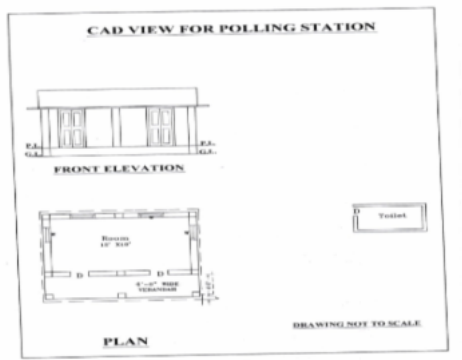

নির্বাচক নিবন্ধন আধিকারিকের স্বাক্ষর

Nazri Naksha

Google Map View

Polling Station Building Front View

Polling Station Front View

Cad View

Key MAP View

বিধানসভা নির্বাচনক্ষেত্রের নং, নাম : 238-বান্দোয়ান
ভাগ নং, নাম : 1-রুদ্রলুং টোলা কাশিডি