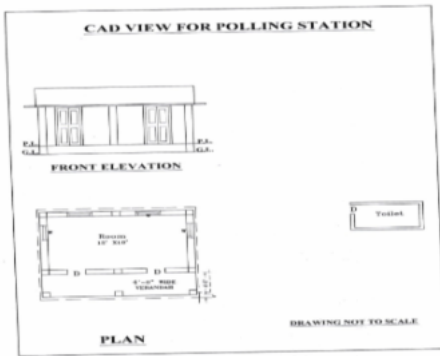

নির্বাচক নিবন্ধন আধিকারিকের স্বাক্ষর

Nazri Naksha

Google Map View

Notional Map of Polling Station No- m2380015

Polling Station Building Front View

Polling Station Front View

Cad View

Key MAP View