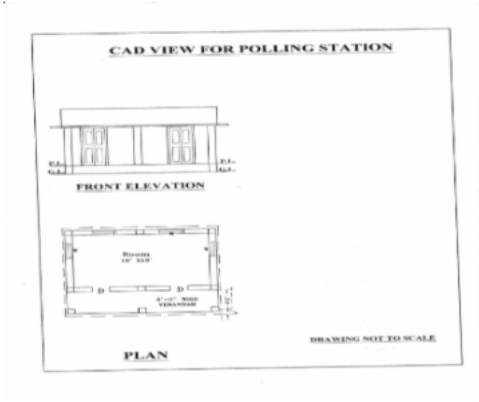

নির্বাচক নিবন্ধন আধিকারিকের স্বাক্ষর

Nazri Naksha

Google Map View

Polling Station Building Front View

Polling Station Front View

Cad View

Key MAP View

বিধানসভা নির্বাচনক্ষেত্রের নং, নাম : 238-বাদ্দোয়ান
ভাগ নং, নাম : 1-ফুলঝোর,টোলা খেড়িয়াডি,মাগাতডি,সামুডি