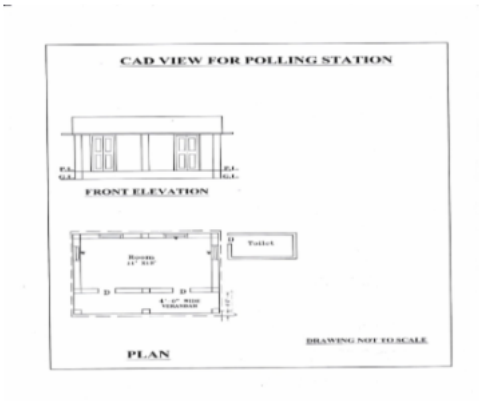

নির্বাচক নিবন্ধন আধিকারিকের স্বাক্ষর

Nazri Naksha

Google Map View

Polling Station Building Front View

Polling Station Front View

Cad View

Key MAP View

| | | | | | | | | | | | |
|----|------------------|---|------------|----|------------------|---|------------|----|------------------|--|------------|
| 1 | XWK1815471 | নাম : রসিদা বিবি স্বামীর নাম: সেকেন্দার আনসারী বাড়ির নং : n0002 বয়স : 30 লিঙ্গ : মহিলা | ফটো উপলব্ধ | 2 | XWK1324946 | নাম : আশিষ কুমার মাহাত পিতার নাম: অম্বুজ মাহাত বাড়ির নং : n0003 বয়স : 35 লিঙ্গ : পুরুষ | ফটো উপলব্ধ | 3 | WB/34/235/489237 | নাম : সাইরুন বিবি স্বামীর নাম: আলিউদ্দিন আনসারী বাড়ির নং : n0003 বয়স : 55 লিঙ্গ : মহিলা | ফটো উপলব্ধ |
| 4 | WB/34/235/489359 | নাম : আলাউদ্দিন আনসারী পিতার নাম: ইসুব আনসারী বাড়ির নং : n0003 বয়স : 63 লিঙ্গ : পুরুষ | ফটো উপলব্ধ | 5 | WB/34/235/489233 | নাম : গুলাপী বিবি স্বামীর নাম: কুরবান আনসারী বাড়ির নং : n0003 বয়স : 63 লিঙ্গ : মহিলা | ফটো উপলব্ধ | 6 | WB/34/235/489145 | নাম : কুরবান আনসারী পিতার নাম: ইসুব আনসারী বাড়ির নং : n0003 বয়স : 73 লিঙ্গ : পুরুষ | ফটো উপলব্ধ |
| 7 | XWK1518034 | নাম : সেকেন্দার আনসারী পিতার নাম: সাবের আনসারী বাড়ির নং : n0002 বয়স : 33 লিঙ্গ : পুরুষ | ফটো উপলব্ধ | 8 | WB/34/235/489128 | নাম : কলসুমা বিবি স্বামীর নাম: শাবের আনসারী বাড়ির নং : n0002 বয়স : 60 লিঙ্গ : মহিলা | ফটো উপলব্ধ | 9 | WB/34/235/489714 | নাম : সাকিলা বিবি স্বামীর নাম: সেক হাবিব আনসারী বাড়ির নং : n0161 বয়স : 49 লিঙ্গ : মহিলা | ফটো উপলব্ধ |
| 10 | WB/34/235/489136 | নাম : সেক হাবিব আনসারী পিতার নাম: সেক নিশারলী আনসারী বাড়ির নং : n0161 বয়স : 59 লিঙ্গ : পুরুষ | ফটো উপলব্ধ | 11 | XWK1904614 | নাম : সেলিম আনসারী পিতার নাম: হাবিব আনসারী বাড়ির নং : n0161 বয়স : 27 লিঙ্গ : পুরুষ | ফটো উপলব্ধ | 12 | XWK2532885 | নাম : আলিম আনসারী পিতার নাম: হাবিব আনসারী বাড়ির নং : এন0161 বয়স : 20 লিঙ্গ : পুরুষ | ফটো উপলব্ধ |
| 13 | XWK2012540 | নাম : আতাউল আনসারী পিতার নাম: কুরবান আনসারী বাড়ির নং : n0003 বয়স : 28 লিঙ্গ : পুরুষ | ফটো উপলব্ধ | 14 | XWK2105781 | নাম : মিহির কর্মকার পিতার নাম: যুধিষ্ঠির কর্মকার বাড়ির নং : নং0 বয়স : 28 লিঙ্গ : পুরুষ | ফটো উপলব্ধ | 15 | XWK2106755 | নাম : ভূমিকা কর্মকার মায়ের নাম: সরুবালাী কর্মকার বাড়ির নং : নং102 বয়স : 25 লিঙ্গ : মহিলা | ফটো উপলব্ধ |
| 16 | XWK2106771 | নাম : নিতাই কর্মকার পিতার নাম: পঞ্চানন কর্মকার বাড়ির নং : নং0 বয়স : 26 লিঙ্গ : পুরুষ | ফটো উপলব্ধ | 17 | DLP2177251 | নাম : নাড গোপাল কর্মকার পিতার নাম: প্রহ্লাদ কর্মকার বাড়ির নং : n0102 বয়স : 42 লিঙ্গ : পুরুষ | ফটো উপলব্ধ | 18 | WB/34/235/489115 | নাম : কমল কর্মকার পিতার নাম: নন্দলাল কর্মকার বাড়ির নং : n0146 বয়স : 73 লিঙ্গ : পুরুষ | ফটো উপলব্ধ |
| 19 | DLP2177301 | নাম : কৌশল্যা কর্মকার স্বামীর নাম: হাবু কর্মকার বাড়ির নং : n0104 বয়স : 42 লিঙ্গ : মহিলা | ফটো উপলব্ধ | 20 | WB/34/235/489190 | নাম : হাবু কর্মকার পিতার নাম: ভূতু কর্মকার বাড়ির নং : n0104 বয়স : 57 লিঙ্গ : পুরুষ | ফটো উপলব্ধ | 21 | WB/34/235/489445 | নাম : বাসন কর্মকার পিতার নাম: ভূতু কর্মকার বাড়ির নং : n0104 বয়স : 61 লিঙ্গ : মহিলা | ফটো উপলব্ধ |
| 22 | DLP2177277 | নাম : মেজাপী কর্মকার স্বামীর নাম: আহ্লাদ কর্মকার বাড়ির নং : n0103 বয়স : 48 লিঙ্গ : মহিলা | ফটো উপলব্ধ | 23 | WB/34/235/489118 | নাম : আহ্লাদ কর্মকার পিতার নাম: ধনী কর্মকার বাড়ির নং : n0103 বয়স : 61 লিঙ্গ : পুরুষ | ফটো উপলব্ধ | 24 | XWK2532786 | নাম : অজয় কর্মকার পিতার নাম: আহ্লাদ কর্মকার বাড়ির নং : এন0103 বয়স : 25 লিঙ্গ : পুরুষ | ফটো উপলব্ধ |
| 25 | DLP2177269 | নাম : মমতা কর্মকার স্বামীর নাম: নাড কর্মকার বাড়ির নং : n0102 বয়স : 40 লিঙ্গ : মহিলা | ফটো উপলব্ধ | 26 | WB/34/235/489321 | নাম : সরুবালাী কর্মকার স্বামীর নাম: প্রহ্লাদ কর্মকার বাড়ির নং : n0102 বয়স : 71 লিঙ্গ : মহিলা | ফটো উপলব্ধ | 27 | XWK1637206 | নাম : দীপক কর্মকার পিতার নাম: মধুসূদন কর্মকার বাড়ির নং : n0094 বয়স : 30 লিঙ্গ : পুরুষ | ফটো উপলব্ধ |
| 28 | XWK0992834 | নাম : সুনীল কর্মকার পিতার নাম: মধুসূদন কর্মকার বাড়ির নং : n0094 বয়স : 38 লিঙ্গ : পুরুষ | ফটো উপলব্ধ | 29 | WB/34/235/489812 | নাম : গীতা কর্মকার স্বামীর নাম: মধুসূদন কর্মকার বাড়ির নং : n0094 বয়স : 59 লিঙ্গ : মহিলা | ফটো উপলব্ধ | 30 | DLP2177293 | নাম : মধুসূদন কর্মকার পিতার নাম: প্রসাদ কর্মকার বাড়ির নং : n0094 বয়স : 67 লিঙ্গ : পুরুষ | ফটো উপলব্ধ |