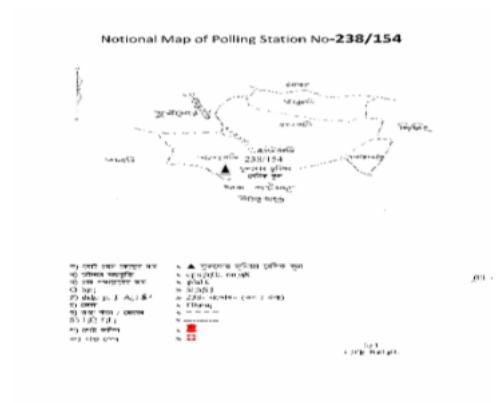

নির্বাচক নিবন্ধন আধিকারিকের স্বাক্ষর

Nazri Naksha

Google Map View

Polling Station Building Front View

Polling Station Front View

Cad View

Key MAP View

বিধানসভা নির্বাচনক্ষেত্রের নং, নাম : 238-বাদ্দোয়ান  
ভাগ নং, নাম : 1-শাশাংডি ও টৌলা আসনবেড়া,মুদিডি