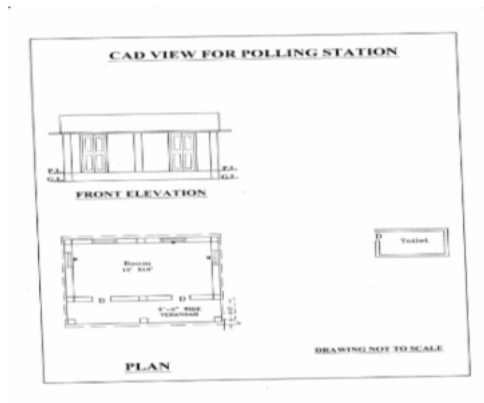

নির্বাচক নিবন্ধন আধিকারিকের স্বাক্ষর

Nazri Naksha

Google Map View

Polling Station Building Front View

Polling Station Front View

Cad View

Key MAP View

বিধানসভা নির্বাচনক্ষেত্রের নং, নাম : 238-বাদ্দোয়ান  
ভাগ নং, নাম : 1-শাশাংডি ও টৌলা আসনবেড়া,মুদিডি