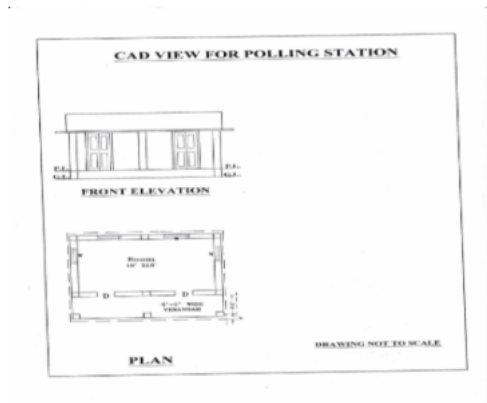

নির্বাচক নিবন্ধন আধিকারিকের স্বাক্ষর

Nazri Naksha

Google Map View

Polling Station Building Front View

Polling Station Front View

Cad View

Key MAP View

বিধানসভা নির্বাচনক্ষেত্রের নং, নাম : 238-বাদ্দোয়ান
ভাগ নং, নাম : 1-জিলিং(আংশিক)ওটোলা শবরপাড়া,নাপিতপাড়া