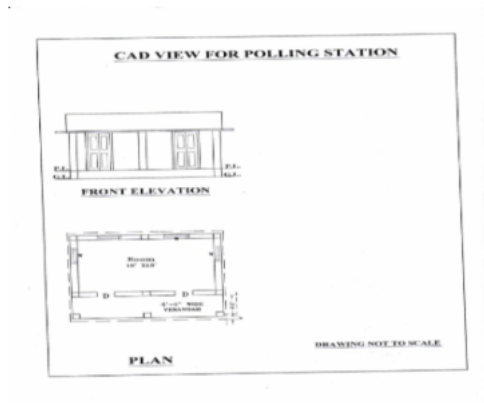

নির্বাচক নিবন্ধন আধিকারিকের স্বাক্ষর

Nazri Naksha

Google Map View

Polling Station Building Front View

Polling Station Front View

Cad View

Key MAP View

বিধানসভা নির্বাচনক্ষেত্রের নং, নাম : 238-বাদ্দোয়ান
ভাগ নং, নাম : 1-জিলিং(আংশিক),টোলা পিয়ালডি,মন্ডলডি,মাঝপাড়া