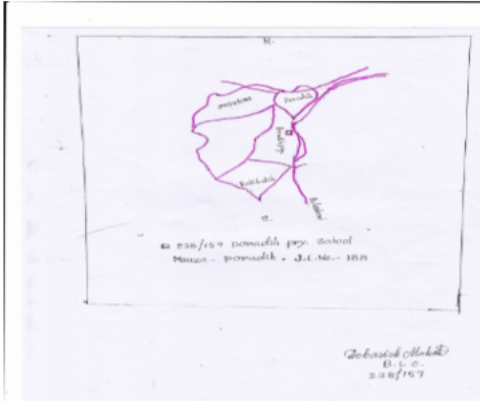

Nazri Naksha