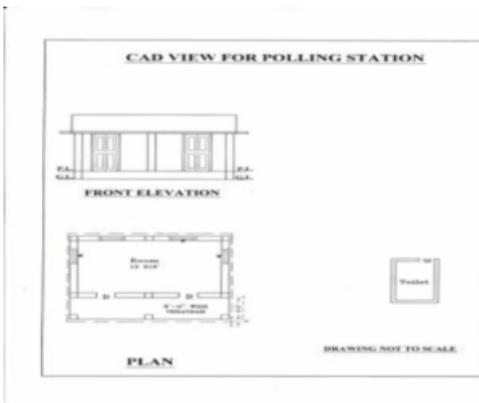

Cad View

Key MAP View