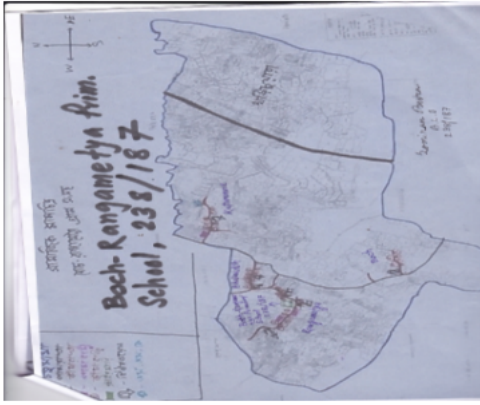

Nazri Naksha