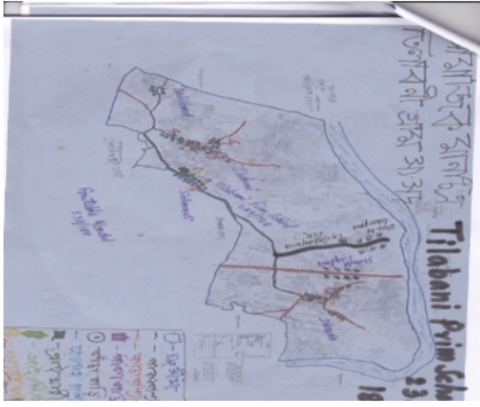

নির্বাচক নিবন্ধন আধিকারিকের স্বাক্ষর

Nazri Naksha

Google Map View

Polling Station Building Front View

Polling Station Front View

Cad View

Key MAP View

বিধানসভা নির্বাচনক্ষেত্রের নং, নাম : 238-বাদ্দোয়ান  
ভাগ নং, নাম : 1-তিলাবনী, শহরকুলি, ডাহিটাঁড়