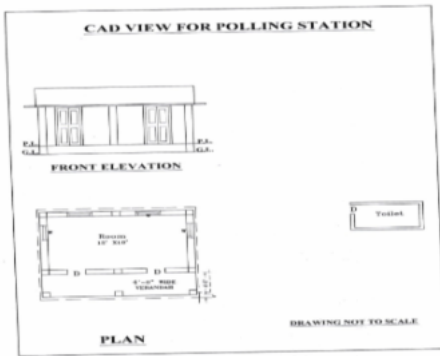

নির্বাচক নিবন্ধন আধিকারিকের স্বাক্ষর

Nazri Naksha

Google Map View

Notional Map of Polling Station No.- m2380019

Polling Station Building Front View

Polling Station Front View

Cad View

Key MAP View