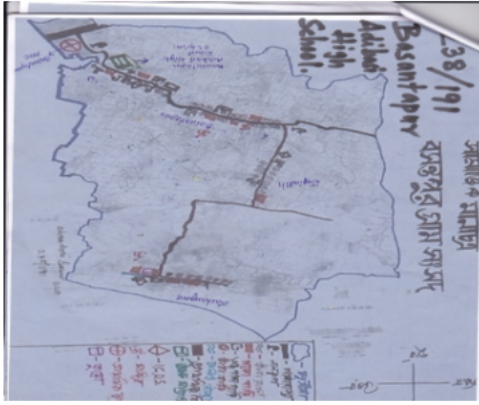

Nazri Naksha