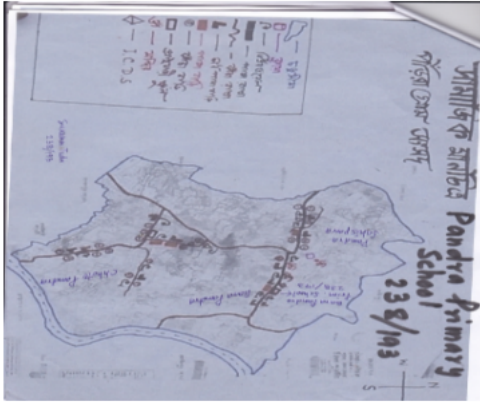

নির্বাচক নিবন্ধন আধিকারিকের স্বাক্ষর

Nazri Naksha

Google Map View

Polling Station Building Front View

Polling Station Front View

Cad View

Key MAP View

বিধানসভা নির্বাচনক্ষেত্রের নং, নাম : 238-বান্দোয়ান
ভাগ নং, নাম : 1-পাঁড়রা, ছোট পাঁড়রা, সহিসপাড়া