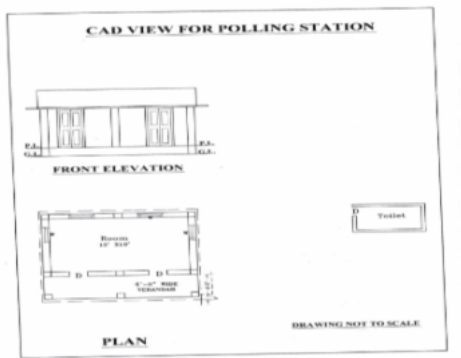

নির্বাচক নিবন্ধন আধিকারিকের স্বাক্ষর

Nazri Naksha

Google Map View

Notional Map of Polling Station No.- m2380020

Polling Station Building Front View

Polling Station Front View

Cad View

Key MAP View