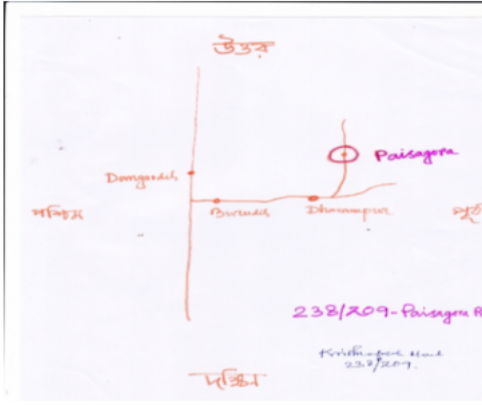

নির্বাচক নিবন্ধন আধিকারিকের স্বাক্ষর

Nazri Naksha

Google Map View

Polling Station Building Front View

Polling Station Front View

Cad View

Key MAP View

বিধানসভা নির্বাচনক্ষেত্রের নং, নাম : 238-বান্দোয়ান  
ভাগ নং, নাম : 1-পাঁইসাগোড়া