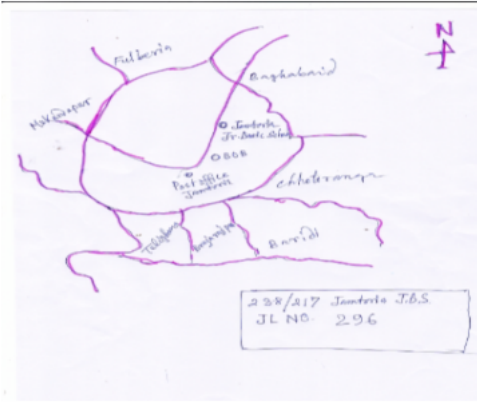

Nazri Naksha