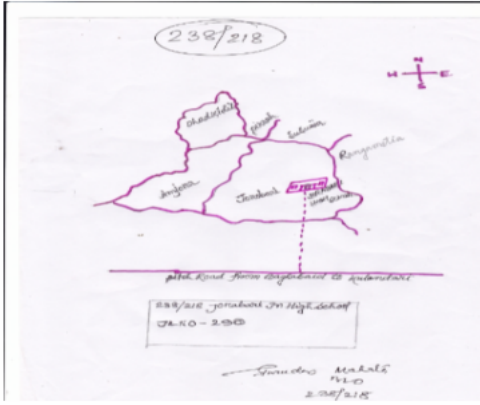

Nazri Naksha