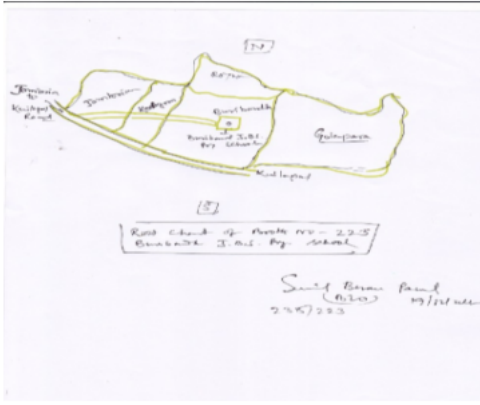

Nazri Naksha