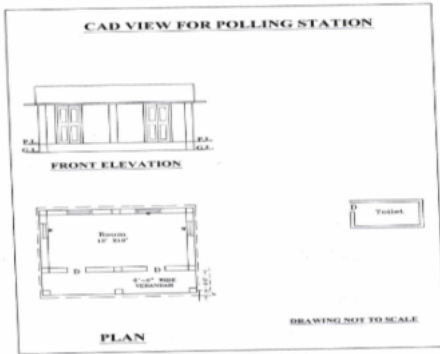

নির্বাচক নিবন্ধন আধিকারিকের স্বাক্ষর

Nazri Naksha

Google Map View

Polling Station Building Front View

Polling Station Front View

Cad View

Key MAP View

বিধানসভা নির্বাচনক্ষেত্রের নং, নাম : 238-বাদ্দোয়ান
ভাগ নং, নাম : 1-রূপাপেত্যা গ্রাম(আংশিক),টোলা হেটলাগরডি,মজিরামডি