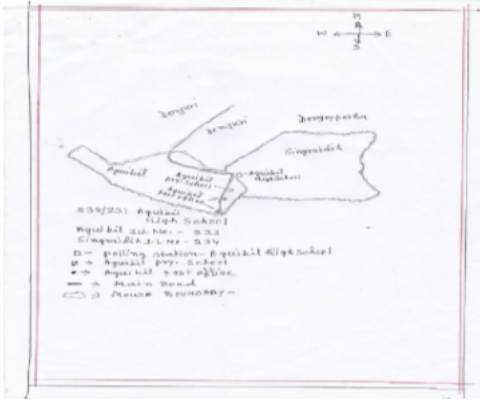

Nazri Naksha