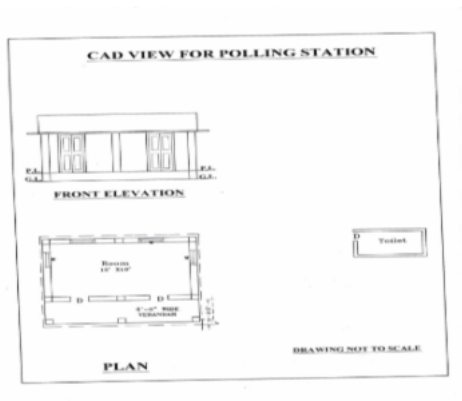

নির্বাচক নিবন্ধন আধিকারিকের স্বাক্ষর

Nazri Naksha

Google Map View

Polling Station Building Front View

Polling Station Front View

Cad View

Key MAP View

1 নাম : আমিনা বিবি স্বামীর নাম : রহমান আনসারী বাড়ির নং : n0001 বয়স : 71 লিঙ্গ : মহিলা	WB/34/239/660601	ফটো উপলব্ধ	2 নাম : জামাল আনসারী পিতার নাম : রহমান আনসারী বাড়ির নং : n0001 বয়স : 46 লিঙ্গ : পুরুষ	FTZ1467703	ফটো উপলব্ধ	3 নাম : সঙ্গীতা মাহাত স্বামীর নাম : ধনঞ্জয় মাহাত বাড়ির নং : 40 বয়স : 24 লিঙ্গ : মহিলা	XWK2325926	ফটো উপলব্ধ
4 নাম : ছুটি আনসারী পিতার নাম : আলাউদ্দিন আনসারী বাড়ির নং : এন0002 বয়স : 22 লিঙ্গ : পুরুষ	XWK2494094	ফটো উপলব্ধ	5 নাম : আকতার আনসারী পিতার নাম : আলাউদ্দিন আনসারী বাড়ির নং : n0224 বয়স : 26 লিঙ্গ : পুরুষ	XWK1993005	ফটো উপলব্ধ	6 নাম : আলাউদ্দিন আনসারী পিতার নাম : রহমান আনসারী বাড়ির নং : n0002 বয়স : 54 লিঙ্গ : পুরুষ	WB/34/239/660512	ফটো উপলব্ধ
7 নাম : কামাল আনসারী পিতার নাম : রহমান আনসারী বাড়ির নং : n0002 বয়স : 38 লিঙ্গ : পুরুষ	XWK0980045	ফটো উপলব্ধ	8 নাম : সহিদন বিবি স্বামীর নাম : কামাল আনসারী বাড়ির নং : n0002 বয়স : 36 লিঙ্গ : মহিলা	XWK0980078	ফটো উপলব্ধ	9 নাম : সুরমুল আনসারী পিতার নাম : রহমান আনসারী বাড়ির নং : n0002 বয়স : 35 লিঙ্গ : পুরুষ	XWK0980094	ফটো উপলব্ধ
10 নাম : আশরুফ বিবি স্বামীর নাম : আলাউদ্দিন বাড়ির নং : n0002 বয়স : 50 লিঙ্গ : মহিলা	WB/34/239/660499	ফটো উপলব্ধ	11 নাম : সাইরুফ বিবি স্বামীর নাম : জামাল আনসারী বাড়ির নং : n0002 বয়স : 38 লিঙ্গ : মহিলা	XWK1016369	ফটো উপলব্ধ	12 নাম : পিন্ধী কর্মকার স্বামীর নাম : বনমালী কর্মকার বাড়ির নং : n0186 বয়স : 42 লিঙ্গ : মহিলা	FTZ2656403	ফটো উপলব্ধ
13 নাম : বণমালী কর্মকার পিতার নাম : গুণারাম কর্মকার বাড়ির নং : n0186 বয়স : 49 লিঙ্গ : পুরুষ	WB/34/239/660508	ফটো উপলব্ধ	14 নাম : ভাগ্যবতী কর্মকার স্বামীর নাম : জীবন কর্মকার বাড়ির নং : n0186 বয়স : 51 লিঙ্গ : মহিলা	WB/34/239/660241	ফটো উপলব্ধ	15 নাম : জীবন কর্মকার পিতার নাম : গুণারাম কর্মকার বাড়ির নং : n0186 বয়স : 56 লিঙ্গ : পুরুষ	WB/34/239/660549	ফটো উপলব্ধ
16 নাম : রাতুলি কর্মকার স্বামীর নাম : গুণারাম কর্মকার বাড়ির নং : n0186 বয়স : 78 লিঙ্গ : মহিলা	WB/34/239/660242	ফটো উপলব্ধ	17 নাম : বিশ্বনাথ কর্মকার পিতার নাম : জীবন কর্মকার বাড়ির নং : n0186 বয়স : 25 লিঙ্গ : পুরুষ	XWK2216315	ফটো উপলব্ধ	18 নাম : বিশ্বজিৎ কর্মকার পিতার নাম : জীবন কর্মকার বাড়ির নং : এন0186 বয়স : 22 লিঙ্গ : পুরুষ	XWK2434835	ফটো উপলব্ধ
19 নাম : কমলা গঁরাই স্বামীর নাম : শরত গঁরাই বাড়ির নং : n0053 বয়স : 56 লিঙ্গ : মহিলা	WB/34/239/660432	ফটো উপলব্ধ	20 নাম : শরত গঁরাই পিতার নাম : তারাপদ গঁরাই বাড়ির নং : n0053 বয়স : 60 লিঙ্গ : পুরুষ	WB/34/239/660010	ফটো উপলব্ধ	21 নাম : মিতুন গঁরাই পিতার নাম : তারাপদ গঁরাই বাড়ির নং : n0053 বয়স : 32 লিঙ্গ : পুরুষ	XWK1376425	ফটো উপলব্ধ
22 নাম : গৌরী গঁরাই স্বামীর নাম : বেরা গঁরাই বাড়ির নং : n0053 বয়স : 34 লিঙ্গ : মহিলা	XWK1715564	ফটো উপলব্ধ	23 নাম : বেরা গঁরাই পিতার নাম : তারাপদ গঁরাই বাড়ির নং : n0053 বয়স : 46 লিঙ্গ : পুরুষ	FTZ2938058	ফটো উপলব্ধ	24 নাম : কাজলী গঁরাই স্বামীর নাম : গুণারাম গঁরাই বাড়ির নং : n0053 বয়স : 49 লিঙ্গ : মহিলা	WB/34/239/660436	ফটো উপলব্ধ
25 নাম : গুণারাম গঁরাই পিতার নাম : তারাপদ গঁরাই বাড়ির নং : n0053 বয়স : 51 লিঙ্গ : পুরুষ	WB/34/239/660501	ফটো উপলব্ধ	26 নাম : তারাপদ গঁরাই পিতার নাম : দুবরাজ গঁরাই বাড়ির নং : n0053 বয়স : 81 লিঙ্গ : পুরুষ	WB/34/239/660538	ফটো উপলব্ধ	27 নাম : চুমকী দত্ত স্বামীর নাম : মহিমরঞ্জন দত্ত বাড়ির নং : n0182 বয়স : 34 লিঙ্গ : মহিলা	XWK1284504	ফটো উপলব্ধ
28 নাম : মানসকুমার দত্ত পিতার নাম : পিন্টু দত্ত বাড়ির নং : n0182 বয়স : 45 লিঙ্গ : পুরুষ	FTZ1467687	ফটো উপলব্ধ	29 নাম : ছায়ারানি দত্ত স্বামীর নাম : প্রবীর কুমার দত্ত বাড়ির নং : n0182 বয়স : 33 লিঙ্গ : মহিলা	XWK1468818	ফটো উপলব্ধ	30 নাম : প্রবীর কুমার দত্ত পিতার নাম : পিন্টু দত্ত বাড়ির নং : n0182 বয়স : 46 লিঙ্গ : পুরুষ	FTZ1467224	ফটো উপলব্ধ