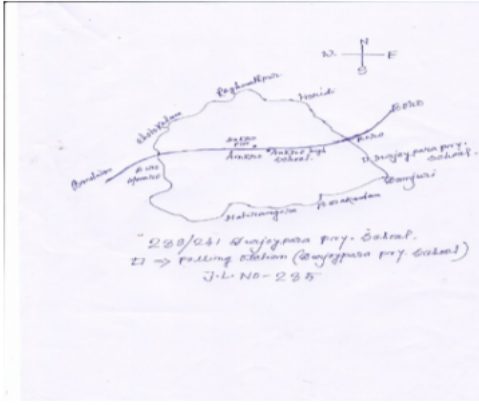

Nazri Naksha