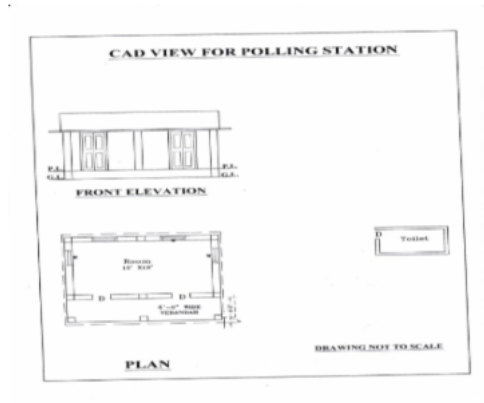

নির্বাচক নিবন্ধন আধিকারিকের স্বাক্ষর

Nazri Naksha

Google Map View

Polling Station Building Front View

Polling Station Front View

Cad View

Key MAP View

1 নাম : দিপালী কর্মকার স্বামীর নাম: ছুটু কর্মকার বাড়ির নং : n0083 বয়স : 51 লিঙ্গ : মহিলা ফটো উপলব্ধ	WB/34/239/666440	2 নাম : পরমেশ্বর কর্মকার পিতার নাম: শ্রীকান্ত কর্মকার বাড়ির নং : n0082 বয়স : 38 লিঙ্গ : পুরুষ ফটো উপলব্ধ	XWK0980433	3 নাম : ললিতা কর্মকার স্বামীর নাম: শ্রীকান্ত কর্মকার বাড়ির নং : n0082 বয়স : 54 লিঙ্গ : মহিলা ফটো উপলব্ধ	WB/34/239/666310
4 নাম : শ্রীকান্ত কর্মকার পিতার নাম: সতু কর্মকার বাড়ির নং : n0082 বয়স : 59 লিঙ্গ : পুরুষ ফটো উপলব্ধ	WB/34/239/666029	5 নাম : কামেশ্বর কর্মকার পিতার নাম: নকুল কর্মকার বাড়ির নং : n0081 বয়স : 37 লিঙ্গ : পুরুষ ফটো উপলব্ধ	XWK0087254	6 নাম : বালি কর্মকার স্বামীর নাম: নকুল কর্মকার বাড়ির নং : n0081 বয়স : 63 লিঙ্গ : মহিলা ফটো উপলব্ধ	WB/34/239/666306
7 নাম : মঙ্গলী কর্মকার স্বামীর নাম: লাল কর্মকার বাড়ির নং : n0080 বয়স : 47 লিঙ্গ : মহিলা ফটো উপলব্ধ	FTZ2660124	8 নাম : লালু কর্মকার পিতার নাম: গোকুল কর্মকার বাড়ির নং : n0080 বয়স : 51 লিঙ্গ : পুরুষ ফটো উপলব্ধ	WB/34/239/666481	9 নাম : বিকাশ কর্মকার পিতার নাম: রমেশ কর্মকার বাড়ির নং : n0080 বয়স : 29 লিঙ্গ : পুরুষ ফটো উপলব্ধ	XWK1715820
10 নাম : চিনলা কর্মকার স্বামীর নাম: রমেশ কর্মকার বাড়ির নং : n0080 বয়স : 50 লিঙ্গ : মহিলা ফটো উপলব্ধ	FTZ2940104	11 নাম : রমেশ কর্মকার পিতার নাম: গোকুল কর্মকার বাড়ির নং : n0080 বয়স : 54 লিঙ্গ : পুরুষ ফটো উপলব্ধ	WB/34/239/666558	12 নাম : পুষ্প কর্মকার স্বামীর নাম: তরনীকান্ত কর্মকার বাড়ির নং : এন0079 বয়স : 53 লিঙ্গ : মহিলা ফটো উপলব্ধ	FTZ2660132
13 নাম : তরনীকান্ত কর্মকার পিতার নাম: ভুখু কর্মকার বাড়ির নং : এন0079 বয়স : 58 লিঙ্গ : পুরুষ ফটো উপলব্ধ	XWK2128023	14 নাম : কল্যানী কর্মকার স্বামীর নাম: কামেশ্বর কর্মকার বাড়ির নং : n0081 বয়স : 29 লিঙ্গ : মহিলা ফটো উপলব্ধ	XWK1781186	15 নাম : অজয় কর্মকার পিতার নাম: শ্রীকান্ত কর্মকার বাড়ির নং : n0082 বয়স : 30 লিঙ্গ : পুরুষ ফটো উপলব্ধ	XWK1781194
16 নাম : নিয়তী কর্মকার স্বামীর নাম: পরমেশ্বর কর্মকার বাড়ির নং : n0082 বয়স : 28 লিঙ্গ : মহিলা ফটো উপলব্ধ	XWK1781541	17 নাম : আকাশ কর্মকার পিতার নাম: রমেশ কর্মকার বাড়ির নং : এন0080 বয়স : 24 লিঙ্গ : পুরুষ ফটো উপলব্ধ	XWK2319465	18 নাম : ছবি কর্মকার স্বামীর নাম: অজয় কর্মকার বাড়ির নং : এন0082 বয়স : 27 লিঙ্গ : মহিলা ফটো উপলব্ধ	XWK2309623
19 নাম : উর্মিলা গঁরাই স্বামীর নাম: নিমাই গঁরাই বাড়ির নং : n0075 বয়স : 27 লিঙ্গ : মহিলা ফটো উপলব্ধ	XWK2217263	20 নাম : নিমাই গঁরাই পিতার নাম: বিজয় গঁরাই বাড়ির নং : n0075 বয়স : 33 লিঙ্গ : পুরুষ ফটো উপলব্ধ	XWK1376466	21 নাম : পার্বতী গঁরাই স্বামীর নাম: বিজয় গঁরাই বাড়ির নং : n0075 বয়স : 58 লিঙ্গ : মহিলা ফটো উপলব্ধ	WB/34/239/666438
22 নাম : রীতা মহতো স্বামীর নাম: বিষ্ণু পদ মহতো বাড়ির নং : এন000 বয়স : 26 লিঙ্গ : মহিলা ফটো উপলব্ধ	XWK2396398	23 নাম : মমতা রায় মাহাত স্বামীর নাম: রাজিব লোচন মাহাত বাড়ির নং : এন0122 বয়স : 32 লিঙ্গ : মহিলা ফটো উপলব্ধ	XWI1298637	24 নাম : কার্তিক মাহাত পিতার নাম: অঙ্কুর মাহাত বাড়ির নং : এন0019 বয়স : 22 লিঙ্গ : পুরুষ ফটো উপলব্ধ	XWK2410538
25 নাম : সুলতা মাহাত পিতার নাম: লহবৎ মাহাত বাড়ির নং : এন0046 বয়স : 23 লিঙ্গ : মহিলা ফটো উপলব্ধ	XWK2409837	26 নাম : পৌতম মাহাত পিতার নাম: সখারাম মাহাত বাড়ির নং : এন0057 বয়স : 23 লিঙ্গ : পুরুষ ফটো উপলব্ধ	XWK2409845	27 নাম : পার্বতী মাহাত স্বামীর নাম: কাবলু মাহাত বাড়ির নং : এন000 বয়স : 25 লিঙ্গ : মহিলা ফটো উপলব্ধ	XWK2396521
28 নাম : শক্তি পদ মহতো পিতার নাম: বলরাম মহতো বাড়ির নং : এন0112 বয়স : 28 লিঙ্গ : পুরুষ ফটো উপলব্ধ	XWK2397578	29 নাম : রবীন্দ্রনাথ মাহাত পিতার নাম: মনীন্দ্র নাথ মাহাত বাড়ির নং : এন0016 বয়স : 23 লিঙ্গ : পুরুষ ফটো উপলব্ধ	XWK2312551	30 নাম : মিঠু মাহাত স্বামীর নাম: পশুপতি মাহাত বাড়ির নং : এন0154 বয়স : 23 লিঙ্গ : মহিলা ফটো উপলব্ধ	XWK2312593