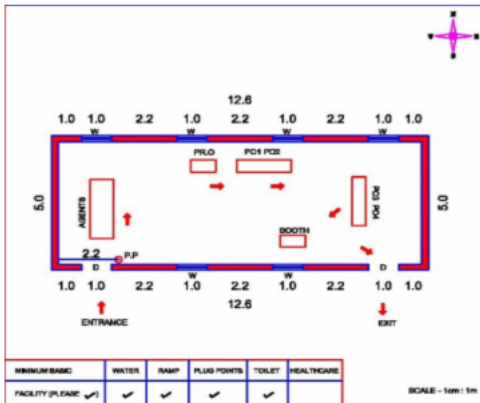

নির্বাচক নিবন্ধন আধিকারিকের স্বাক্ষর

Nazri Naksha

Google Map View

Polling Station Building Front View

Polling Station Front View

Cad View

Key MAP View

1 নাম : বন্ধিম কর্মকার পিতার নাম: তরনী কর্মকার বাড়ির নং : n0044 বয়স : 61 লিঙ্গ : পুরুষ ফটো উপলব্ধ	WB/34/233/309040	2 নাম : সর্বেশ্বর কর্মকার পিতার নাম: বন্ধিম কর্মকার বাড়ির নং : n0044 বয়স : 36 লিঙ্গ : পুরুষ ফটো উপলব্ধ	XWK1351071	3 নাম : বদন মাহাত পিতার নাম: বিরীষ্ণু মাহাত বাড়ির নং : 44 বয়স : 29 লিঙ্গ : পুরুষ ফটো উপলব্ধ	XWK1758010
4 নাম : বিজয় মাহাত পিতার নাম: অনিল মাহাত বাড়ির নং : n0044 বয়স : 30 লিঙ্গ : পুরুষ ফটো উপলব্ধ	XWK1758002	5 নাম : শিবানী কর্মকার স্বামীর নাম: সর্বেশ্বর কর্মকার বাড়ির নং : n0044 বয়স : 36 লিঙ্গ : মহিলা ফটো উপলব্ধ	XWK1351337	6 নাম : সরলা কর্মকার স্বামীর নাম: যুধিষ্ঠীর কর্মকার বাড়ির নং : n0044 বয়স : 46 লিঙ্গ : মহিলা ফটো উপলব্ধ	FKP2015618
7 নাম : রবনী কর্মকার কামার স্বামীর নাম: বন্ধিম কর্মকার কামার বাড়ির নং : 44 বয়স : 59 লিঙ্গ : মহিলা ফটো উপলব্ধ	FKP0489930	8 নাম : যুধিষ্ঠীর কর্মকার পিতার নাম: তরনী কর্মকার বাড়ির নং : n0044 বয়স : 49 লিঙ্গ : পুরুষ ফটো উপলব্ধ	WB/34/233/309192	9 নাম : বদনী হাঁসদা স্বামীর নাম: সঞ্জিত হাঁসদা বাড়ির নং : n0044 বয়স : 31 লিঙ্গ : মহিলা ফটো উপলব্ধ	XWK1843408
10 নাম : দুর্গাপদ কর্মকার পিতার নাম: যুধিষ্ঠীর কর্মকার বাড়ির নং : এন0044 বয়স : 25 লিঙ্গ : পুরুষ ফটো উপলব্ধ	XWK2079226	11 নাম : সঞ্জিত হাঁসদা পিতার নাম: গাঙ্গুরাম হাঁসদা বাড়ির নং : n0044 বয়স : 33 লিঙ্গ : পুরুষ ফটো উপলব্ধ	XWK1758036	12 নাম : আরতি গুরাই স্বামীর নাম: রাজিব গুরাই বাড়ির নং : এন0049 বয়স : 28 লিঙ্গ : মহিলা ফটো উপলব্ধ	XWK2079267
13 নাম : কর্মু গুরাই পিতার নাম: গনেশ গুরাই বাড়ির নং : n0074 বয়স : 30 লিঙ্গ : পুরুষ ফটো উপলব্ধ	XWK1843119	14 নাম : অঞ্জনা গুরাই স্বামীর নাম: কর্মু গুরাই বাড়ির নং : n0074 বয়স : 28 লিঙ্গ : মহিলা ফটো উপলব্ধ	XWK1843176	15 নাম : উত্তরা গুরাই স্বামীর নাম: যুধিষ্ঠীর গুরাই বাড়ির নং : n0075 বয়স : 30 লিঙ্গ : মহিলা ফটো উপলব্ধ	XWK1843234
16 নাম : মন্টু গুরাই পিতার নাম: রবি গুরাই বাড়ির নং : N0069 বয়স : 27 লিঙ্গ : পুরুষ ফটো উপলব্ধ	XWK1923515	17 নাম : তাপস গুরাই পিতার নাম: চৈতন গুরাই বাড়ির নং : নং 071 বয়স : 23 লিঙ্গ : পুরুষ ফটো উপলব্ধ	XWK2334233	18 নাম : যুধিষ্ঠীর গুরাই পিতার নাম: নিমাই গুরাই বাড়ির নং : n0075 বয়স : 32 লিঙ্গ : পুরুষ ফটো উপলব্ধ	XWK1551654
19 নাম : অনিতা গুরাই স্বামীর নাম: যষ্ঠীপদ গুরাই বাড়ির নং : n0075 বয়স : 39 লিঙ্গ : মহিলা ফটো উপলব্ধ	XWK1351352	20 নাম : যষ্ঠীপদ গুরাই পিতার নাম: নিমাই গুরাই বাড়ির নং : n0075 বয়স : 42 লিঙ্গ : পুরুষ ফটো উপলব্ধ	FKP2015626	21 নাম : চপলা গুরাই পিতার নাম: কেদার গুরাই বাড়ির নং : n0075 বয়স : 59 লিঙ্গ : মহিলা ফটো উপলব্ধ	WB/34/233/309161
22 নাম : আলু গুরাই স্বামীর নাম: নিমাই গুরাই বাড়ির নং : n0075 বয়স : 61 লিঙ্গ : মহিলা ফটো উপলব্ধ	WB/34/233/309312	23 নাম : নিমাই গুরাই পিতার নাম: কেদার গুরাই বাড়ির নং : n0075 বয়স : 66 লিঙ্গ : পুরুষ ফটো উপলব্ধ	WB/34/233/309376	24 নাম : ধুলুবালা গুরাই স্বামীর নাম: কেদার গুরাই বাড়ির নং : n0075 বয়স : 85 লিঙ্গ : মহিলা ফটো উপলব্ধ	WB/34/233/309361
25 নাম : সুশীলা গুরাই স্বামীর নাম: গণেশ গুরাই বাড়ির নং : n0074 বয়স : 63 লিঙ্গ : মহিলা ফটো উপলব্ধ	WB/34/233/309131	26 নাম : গণেশ গুরাই পিতার নাম: মাগারাম গুরাই বাড়ির নং : n0074 বয়স : 69 লিঙ্গ : পুরুষ ফটো উপলব্ধ	WB/34/233/309082	27 নাম : শুকদেব গুরাই পিতার নাম: শ্রীচরণ গুরাই বাড়ির নং : n0073 বয়স : 50 লিঙ্গ : পুরুষ ফটো উপলব্ধ	FKP1128677
28 নাম : শ্রীচরণ গুরাই পিতার নাম: মাগারাম গুরাই বাড়ির নং : n0073 বয়স : 73 লিঙ্গ : পুরুষ ফটো উপলব্ধ	XWK2691723	29 নাম : সারথী গুরাই স্বামীর নাম: চৈতন গুরাই বাড়ির নং : n0071 বয়স : 57 লিঙ্গ : মহিলা ফটো উপলব্ধ	WB/34/233/309162	30 নাম : চৈতন গুরাই পিতার নাম: কেদার গুরাই বাড়ির নং : n0071 বয়স : 63 লিঙ্গ : পুরুষ ফটো উপলব্ধ	WB/34/233/309291