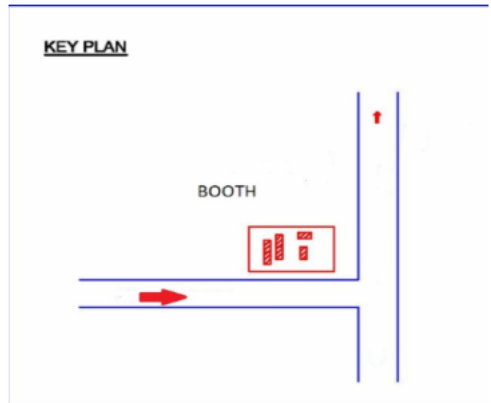

নির্বাচক নিবন্ধন আধিকারিকের স্বাক্ষর

Nazri Naksha

Google Map View

Polling Station Building Front View

Polling Station Front View

Cad View

Key MAP View

1 নাম : বন্ধিম কর্মকার পিতার নাম: তরনী কর্মকার বাড়ির নং : n0044 বয়স : 61 লিঙ্গ : পুরুষ ফটো উপলব্ধ	WB/34/233/309040	2 নাম : সর্বেশ্বর কর্মকার পিতার নাম: বন্ধিম কর্মকার বাড়ির নং : n0044 বয়স : 36 লিঙ্গ : পুরুষ ফটো উপলব্ধ	XWK1351071	3 নাম : বদন মাহাত পিতার নাম: বিরীষ্ণু মাহাত বাড়ির নং : 44 বয়স : 29 লিঙ্গ : পুরুষ ফটো উপলব্ধ	XWK1758010
4 নাম : বিজয় মাহাত পিতার নাম: অনিল মাহাত বাড়ির নং : n0044 বয়স : 30 লিঙ্গ : পুরুষ ফটো উপলব্ধ	XWK1758002	5 নাম : শিবানী কর্মকার স্বামীর নাম: সর্বেশ্বর কর্মকার বাড়ির নং : n0044 বয়স : 36 লিঙ্গ : মহিলা ফটো উপলব্ধ	XWK1351337	6 নাম : সরলা কর্মকার স্বামীর নাম: যুধিষ্ঠীর কর্মকার বাড়ির নং : n0044 বয়স : 46 লিঙ্গ : মহিলা ফটো উপলব্ধ	FKP2015618
7 নাম : রবনী কর্মকার কামার স্বামীর নাম: বন্ধিম কর্মকার কামার বাড়ির নং : 44 বয়স : 59 লিঙ্গ : মহিলা ফটো উপলব্ধ	FKP0489930	8 নাম : যুধিষ্ঠীর কর্মকার পিতার নাম: তরনী কর্মকার বাড়ির নং : n0044 বয়স : 49 লিঙ্গ : পুরুষ ফটো উপলব্ধ	WB/34/233/309192	9 নাম : বদনী হাঁসদা স্বামীর নাম: সঞ্জিত হাঁসদা বাড়ির নং : n0044 বয়স : 31 লিঙ্গ : মহিলা ফটো উপলব্ধ	XWK1843408
10 নাম : দুর্গাপদ কর্মকার পিতার নাম: যুধিষ্ঠীর কর্মকার বাড়ির নং : এন0044 বয়স : 25 লিঙ্গ : পুরুষ ফটো উপলব্ধ	XWK2079226	11 নাম : সঞ্জিত হাঁসদা পিতার নাম: গাঙ্গুরাম হাঁসদা বাড়ির নং : n0044 বয়স : 33 লিঙ্গ : পুরুষ ফটো উপলব্ধ	XWK1758036	12 নাম : আরতি গুরাই স্বামীর নাম: রাজিব গুরাই বাড়ির নং : এন0049 বয়স : 28 লিঙ্গ : মহিলা ফটো উপলব্ধ	XWK2079267
13 নাম : কর্মু গুরাই পিতার নাম: গনেশ গুরাই বাড়ির নং : n0074 বয়স : 30 লিঙ্গ : পুরুষ ফটো উপলব্ধ	XWK1843119	14 নাম : অঞ্জনা গুরাই স্বামীর নাম: কর্মু গুরাই বাড়ির নং : n0074 বয়স : 28 লিঙ্গ : মহিলা ফটো উপলব্ধ	XWK1843176	15 নাম : উত্তরা গুরাই স্বামীর নাম: যুধিষ্ঠীর গুরাই বাড়ির নং : n0075 বয়স : 30 লিঙ্গ : মহিলা ফটো উপলব্ধ	XWK1843234
16 নাম : মন্টু গুরাই পিতার নাম: রবি গুরাই বাড়ির নং : N0069 বয়স : 27 লিঙ্গ : পুরুষ ফটো উপলব্ধ	XWK1923515	17 নাম : তাপস গুরাই পিতার নাম: চৈতন গুরাই বাড়ির নং : নং 071 বয়স : 23 লিঙ্গ : পুরুষ ফটো উপলব্ধ	XWK2334233	18 নাম : যুধিষ্ঠীর গুরাই পিতার নাম: নিমাই গুরাই বাড়ির নং : n0075 বয়স : 32 লিঙ্গ : পুরুষ ফটো উপলব্ধ	XWK1551654
19 নাম : অনিতা গুরাই স্বামীর নাম: যষ্ঠীপদ গুরাই বাড়ির নং : n0075 বয়স : 39 লিঙ্গ : মহিলা ফটো উপলব্ধ	XWK1351352	20 নাম : যষ্ঠীপদ গুরাই পিতার নাম: নিমাই গুরাই বাড়ির নং : n0075 বয়স : 42 লিঙ্গ : পুরুষ ফটো উপলব্ধ	FKP2015626	21 নাম : চপলা গুরাই পিতার নাম: কেদার গুরাই বাড়ির নং : n0075 বয়স : 59 লিঙ্গ : মহিলা ফটো উপলব্ধ	WB/34/233/309161
22 নাম : আলু গুরাই স্বামীর নাম: নিমাই গুরাই বাড়ির নং : n0075 বয়স : 61 লিঙ্গ : মহিলা ফটো উপলব্ধ	WB/34/233/309312	23 নাম : নিমাই গুরাই পিতার নাম: কেদার গুরাই বাড়ির নং : n0075 বয়স : 66 লিঙ্গ : পুরুষ ফটো উপলব্ধ	WB/34/233/309376	24 নাম : ধুলুবালা গুরাই স্বামীর নাম: কেদার গুরাই বাড়ির নং : n0075 বয়স : 85 লিঙ্গ : মহিলা ফটো উপলব্ধ	WB/34/233/309361
25 নাম : সুশীলা গুরাই স্বামীর নাম: গণেশ গুরাই বাড়ির নং : n0074 বয়স : 63 লিঙ্গ : মহিলা ফটো উপলব্ধ	WB/34/233/309131	26 নাম : গণেশ গুরাই পিতার নাম: মাগারাম গুরাই বাড়ির নং : n0074 বয়স : 69 লিঙ্গ : পুরুষ ফটো উপলব্ধ	WB/34/233/309082	27 নাম : শুকদেব গুরাই পিতার নাম: শ্রীচরণ গুরাই বাড়ির নং : n0073 বয়স : 50 লিঙ্গ : পুরুষ ফটো উপলব্ধ	FKP1128677
28 নাম : শ্রীচরণ গুরাই পিতার নাম: মাগারাম গুরাই বাড়ির নং : n0073 বয়স : 73 লিঙ্গ : পুরুষ ফটো উপলব্ধ	XWK2691723	29 নাম : সারথী গুরাই স্বামীর নাম: চৈতন গুরাই বাড়ির নং : n0071 বয়স : 57 লিঙ্গ : মহিলা ফটো উপলব্ধ	WB/34/233/309162	30 নাম : চৈতন গুরাই পিতার নাম: কেদার গুরাই বাড়ির নং : n0071 বয়স : 63 লিঙ্গ : পুরুষ ফটো উপলব্ধ	WB/34/233/309291