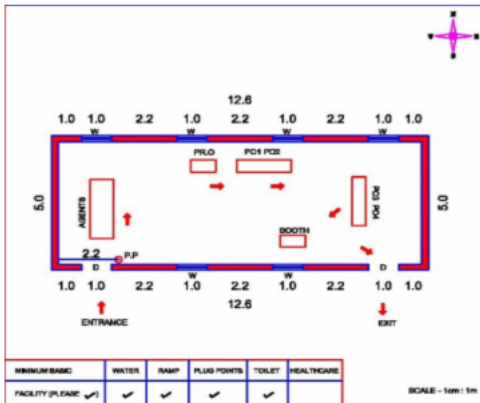

নির্বাচক নিবন্ধন আধিকারিকের স্বাক্ষর

Nazri Naksha

Google Map View

Polling Station Building Front View

Polling Station Front View

Cad View

Key MAP View

বিধানসভা নির্বাচনক্ষেত্রের নং, নাম : 238-বাদ্দোয়ান
ভাগ নং, নাম : 1-পারবাইদ,উপরপাড়া,নামোপাড়া