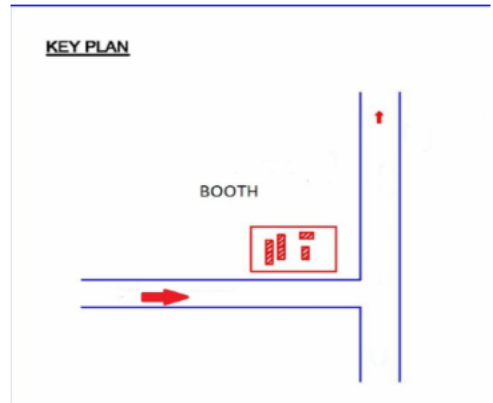

নির্বাচক নিবন্ধন আধিকারিকের স্বাক্ষর

Nazri Naksha

Google Map View

Polling Station Building Front View

Polling Station Front View

Cad View

Key MAP View

বিধানসভা নির্বাচনক্ষেত্রের নং, নাম : 238-বাদ্দোয়ান
ভাগ নং, নাম : 1-পারবাইদ,উপরপাড়া,নামোপাড়া