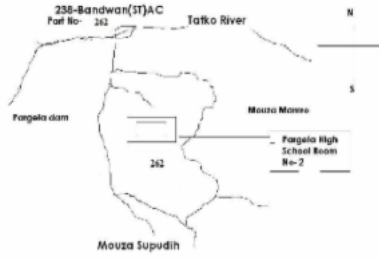

নির্বাচক নিবন্ধন আধিকারিকের স্বাক্ষর

Nazri Naksha

Google Map View

Polling Station Building Front View

Polling Station Front View

Cad View

Key MAP View

বিধানসভা নির্বাচনক্ষেত্রের নং, নাম : 238-বান্দোয়ান
ভাগ নং, নাম : 1-স্কুলপাড়া,(মাহারাইডি)নামোপাড়াপারগেলা