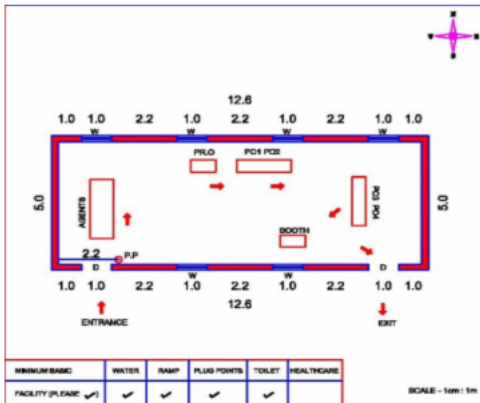

নির্বাচক নিবন্ধন আধিকারিকের স্বাক্ষর

Nazri Naksha

Google Map View

Polling Station Building Front View

Polling Station Front View

Cad View

Key MAP View

বিধানসভা নির্বাচনক্ষেত্রের নং, নাম : 238-বান্দোয়ান
ভাগ নং, নাম : 1-স্কুলপাড়া,(মাহারাইডি)নামোপাড়াপারগেলা