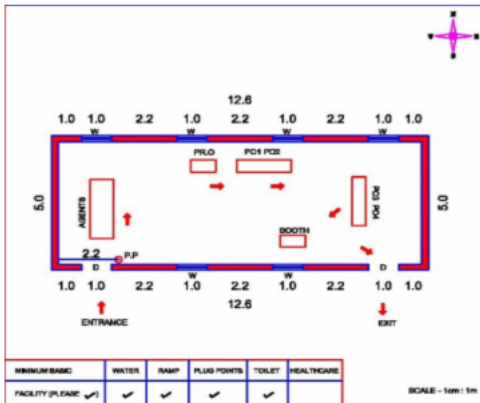

নির্বাচক নিবন্ধন আধিকারিকের স্বাক্ষর

Nazri Naksha

Google Map View

Polling Station Building Front View

Polling Station Front View

Cad View

Key MAP View

1 নাম : ধনসিং হাঁসদা পিতার নাম: রামদাস হাঁসদা বাড়ির নং : n0101 বয়স : 24 লিঙ্গ : পুরুষ	XWK2200624 ফটো উপলব্ধ	2 নাম : রীনা কুমারী মাহাত স্বামীর নাম: সন্দীপ কুমার মাহাত বাড়ির নং : 128 বয়স : 36 লিঙ্গ : মহিলা	KQR3642923 ফটো উপলব্ধ	3 নাম : সান্তনা কর্মকার স্বামীর নাম: মনুলাল কর্মকার বাড়ির নং : নং 196 বয়স : 24 লিঙ্গ : মহিলা	XWK2311090 ফটো উপলব্ধ
4 নাম : বিজয় কর্মকার পিতার নাম: গুণধর কর্মকার বাড়ির নং : নং197 বয়স : 25 লিঙ্গ : পুরুষ	XWK2263291 ফটো উপলব্ধ	5 নাম : শিবরাম কিস্কু পিতার নাম: নায়ক কিস্কু বাড়ির নং : n0062 বয়স : 71 লিঙ্গ : পুরুষ	XWK2615276 ফটো উপলব্ধ	6 নাম : বাবলু কিস্কু পিতার নাম: শিবরাম কিস্কু বাড়ির নং : n0062 বয়স : 53 লিঙ্গ : পুরুষ	WB/34/233/345191 ফটো উপলব্ধ
7 নাম : রমনী কিস্কু স্বামীর নাম: বাবলু কিস্কু বাড়ির নং : n0062 বয়স : 48 লিঙ্গ : মহিলা	FKP1125863 ফটো উপলব্ধ	8 নাম : গুনারাম কিস্কু পিতার নাম: হরিলাল কিস্কু বাড়ির নং : n0065 বয়স : 52 লিঙ্গ : পুরুষ	WB/34/233/345064 ফটো উপলব্ধ	9 নাম : মমতা কিস্কু স্বামীর নাম: মহর্ষি কিস্কু বাড়ির নং : n0066 বয়স : 45 লিঙ্গ : মহিলা	FKP2036432 ফটো উপলব্ধ
10 নাম : মহর্ষি কিস্কু পিতার নাম: তুলসীরাম কিস্কু বাড়ির নং : n0066 বয়স : 55 লিঙ্গ : পুরুষ	WB/34/233/345062 ফটো উপলব্ধ	11 নাম : নীলমনি কিস্কু স্বামীর নাম: গুনারাম কিস্কু বাড়ির নং : n0065 বয়স : 44 লিঙ্গ : মহিলা	FKP2036424 ফটো উপলব্ধ	12 নাম : দশরথ কিস্কু পিতার নাম: শিবরাম কিস্কু বাড়ির নং : n0062 বয়স : 41 লিঙ্গ : পুরুষ	FKP2036465 ফটো উপলব্ধ
13 নাম : বর্নালি কিস্কু পিতার নাম: বাবলু কিস্কু বাড়ির নং : এন0062 বয়স : 21 লিঙ্গ : মহিলা	XWK2471597 ফটো উপলব্ধ	14 নাম : মনিকা কিস্কু স্বামীর নাম: দশরথ কিস্কু বাড়ির নং : n0062 বয়স : 29 লিঙ্গ : মহিলা	XWK1846955 ফটো উপলব্ধ	15 নাম : জয়ন্তী মুরমু পিতার নাম: গোপিনাথ মুরমু বাড়ির নং : এন0102 বয়স : 26 লিঙ্গ : মহিলা	XWK2067528 ফটো উপলব্ধ
16 নাম : মিনতি কিস্কু পিতার নাম: গুনারাম কিস্কু বাড়ির নং : এন0065 বয়স : 25 লিঙ্গ : মহিলা	XWK2037919 ফটো উপলব্ধ	17 নাম : সারদা প্রসাদ কিস্কু পিতার নাম: বাবলু কিস্কু বাড়ির নং : এন0062 বয়স : 25 লিঙ্গ : পুরুষ	XWK2047942 ফটো উপলব্ধ	18 নাম : বিমল টুডু পিতার নাম: সতীশ টুডু বাড়ির নং : n0116 বয়স : 24 লিঙ্গ : পুরুষ	XWK2207041 ফটো উপলব্ধ
19 নাম : ফ.রগৌল টুডু পিতার নাম: রামদাস টুডু বাড়ির নং : নং45 বয়স : 24 লিঙ্গ : পুরুষ	XWK2263218 ফটো উপলব্ধ	20 নাম : শুকলাল মুরমু মায়ের নাম: সাবিত্রী মুরমু বাড়ির নং : n0075 বয়স : 37 লিঙ্গ : পুরুষ	XWK1249762 ফটো উপলব্ধ	21 নাম : মখন টুডু পিতার নাম: শুনা টুডু বাড়ির নং : n0074 বয়স : 61 লিঙ্গ : পুরুষ	FKP1696426 ফটো উপলব্ধ
22 নাম : চুনারাম টুডু পিতার নাম: শুনা টুডু বাড়ির নং : n0074 বয়স : 53 লিঙ্গ : পুরুষ	WB/34/233/345152 ফটো উপলব্ধ	23 নাম : চাঁন্দমনি টুডু স্বামীর নাম: চুনারাম টুডু বাড়ির নং : n0074 বয়স : 41 লিঙ্গ : মহিলা	XWK0720433 ফটো উপলব্ধ	24 নাম : রাম কৃষ্ণ টুডু পিতার নাম: শুনা টুডু বাড়ির নং : জোরডি বয়স : 37 লিঙ্গ : পুরুষ	XWK0720441 ফটো উপলব্ধ
25 নাম : বাবুশ্বর টুডু পিতার নাম: শুনা টুডু বাড়ির নং : n0074 বয়স : 63 লিঙ্গ : পুরুষ	WB/34/233/345228 ফটো উপলব্ধ	26 নাম : সাগুন টুডু পিতার নাম: সতীশ টুডু বাড়ির নং : N000 বয়স : 26 লিঙ্গ : পুরুষ	XWK2182038 ফটো উপলব্ধ	27 নাম : সমির টুডু পিতার নাম: দিলীপ টুডু বাড়ির নং : নং148 বয়স : 22 লিঙ্গ : পুরুষ	XWK2389641 ফটো উপলব্ধ
28 নাম : গুলাজ টুডু স্বামীর নাম: বুদ্ধেশ্বর টুডু বাড়ির নং : নং 109 বয়স : 30 লিঙ্গ : মহিলা	XWK2305472 ফটো উপলব্ধ	29 নাম : কালিদাস টুডু পিতার নাম: সতীশ টুডু বাড়ির নং : 43 বয়স : 39 লিঙ্গ : পুরুষ	FKP2341329 ফটো উপলব্ধ	30 নাম : নকুল টুডু পিতার নাম: সুর্যনারায়ন টুডু বাড়ির নং : n0043 বয়স : 63 লিঙ্গ : পুরুষ	WB/34/233/345270 ফটো উপলব্ধ