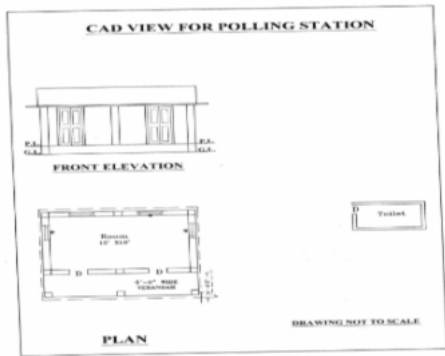

নির্বাচক নিবন্ধন আধিকারিকের স্বাক্ষর

Nazri Naksha

Google Map View

Polling Station Building Front View

Polling Station Front View

Cad View

Key MAP View

বিধানসভা নির্বাচনক্ষেত্রের নং, নাম : 238-বাদ্দোয়ান
ভাগ নং, নাম : 1-সুকুরছট্ট গ্রাম(আংশিক), টোলা বীরবাইদ