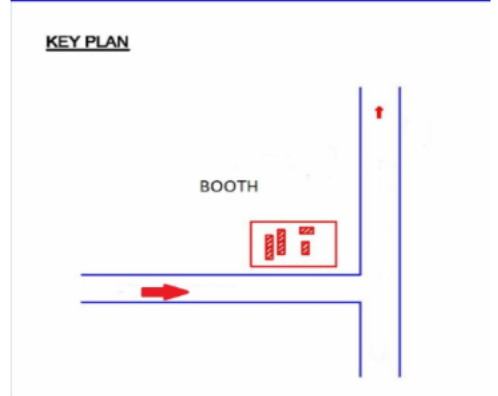

নির্বাচক নিবন্ধন আধিকারিকের স্বাক্ষর

Nazri Naksha

Google Map View

Polling Station Building Front View

Polling Station Front View

Cad View

Key MAP View

বিধানসভা নির্বাচনক্ষেত্রের নং, নাম : 238-বাদ্দোয়ান
ভাগ নং, নাম : 1-তাঁতিপাড়া, ডুংরিডি, ডুবকাডি, আশপাড়া