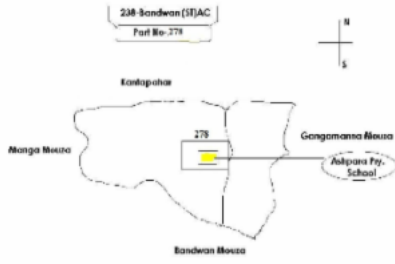

Nazri Naksha