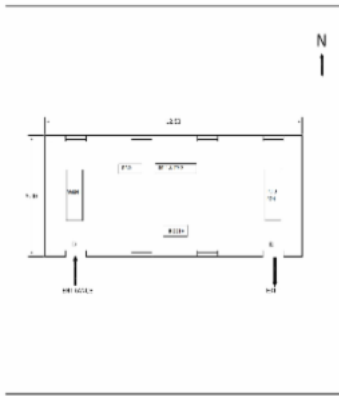

নির্বাচক নিবন্ধন আধিকারিকের স্বাক্ষর

Nazri Naksha

Google Map View

Polling Station Building Front View

Polling Station Front View

Cad View

Key MAP View

বিধানসভা নির্বাচনক্ষেত্রের নং, নাম : 238-বাদ্দোয়ান
ভাগ নং, নাম : 1-তাঁতিপাড়া, ডুংরিডি, ডুবকাডি, আশপাড়া