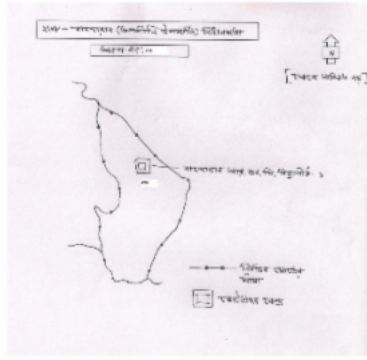

নির্বাচক তালিকা 2026 S25 পশ্চিমবঙ্গ

বিধানসভা নির্বাচনক্ষেত্রের নং, নাম ও সংরক্ষণের স্থিতি : 238 - বান্দোয়ান (তপশীলি উপজাতি)		অংশ নং : 281			
বিধানসভা নির্বাচনক্ষেত্রটি যে লোকসভা নির্বাচনক্ষেত্রের / ক্ষেত্রসমূহের অন্তর্ভুক্ত তার নং, নাম ও সংরক্ষণ স্থিতি : 33 - ঝাড়গ্রাম (তপশীলি উপজাতি)					
1. সংশোধনের পূর্ণ বিবরণ					
সংশোধনের বৎসর :	2026	নির্বাচক তালিকার পরিচিতি :			
ভিত্তি তারিখ :	01-01-2026	বিশেষ নিবিড় সংশোধনী ২০২৬-এর চূড়ান্ত ভোটার তালিকা			
সংশোধনের প্রকৃতি :	বিশেষ নিবিড় সংশোধনী 2026				
প্রকাশনার তারিখ :	28-02-2026				
2. অংশ ও নির্বাচনী এলাকার পূর্ণ বিবরণ :					
অংশের ভাগ নং ও নাম :					
1-বহুভাষী, ব্লক ও হাঁসপাতাল পাড়া, শিমুলডাঙ্গা, বান্দোয়ান					
2-ময়রাপাড়া, তাঁতিপাড়া, বান্দোয়ান					
		প্রধান শহর/গ্রাম	: বান্দোয়ান		
		ওয়ার্ড	:		
		থানা	: বান্দোয়ান		
		গ্রাম পঞ্চগায়েত	: বান্দোয়ান		
		ব্লক	: বান্দোয়ান		
		মহকুমা	: মানবাজার		
		জেলা	: পুরুলিয়া		
		পিন	: 723129		
3. ভোট গ্রহন কেন্দ্রের পূর্ণ বিবরণ :					
ভোট গ্রহন কেন্দ্রের নং, নাম :		ভোট গ্রহন কেন্দ্রের শ্রেণী :		গ্রামীণ	
281 - বান্দোয়ান আর এন সি বিদ্যাপীঠ		এই অংশে সহায়ক ভোটগ্রহন কেন্দ্রের সংখ্যা		0	
ভোট গ্রহন কেন্দ্রের ঠিকানা :		:			
বান্দোয়ান আর এন সি বিদ্যাপীঠ, - রুম-1, বান্দোয়ান					
4. নির্বাচকের সংখ্যা :					
প্রথম ক্রমিক নং	শেষ ক্রমিক নং	মোট সংখ্যা			
		পুরুষ	মহিলা	তৃতীয় লিঙ্গ	মোট
1	1332	665	666	0	1331

নির্বাচক নিবন্ধন আধিকারিকের স্বাক্ষর

Nazri Naksha

Google Map View

Polling Station Building Front View

Polling Station Front View

Cad View

Key MAP View

বিধানসভা নির্বাচনক্ষেত্রের নং, নাম : 238-বান্দোয়ান
ভাগ নং, নাম : 1-বহড়াঘুট, ব্লক ও হাঁসপাতাল পাড়া, শিমুলডাঙ্গা, বান্দোয়ান