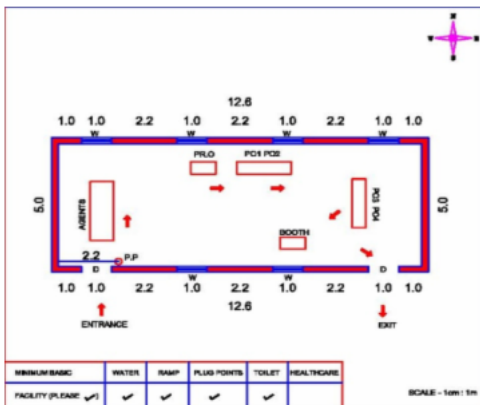

নির্বাচক নিবন্ধন আধিকারিকের স্বাক্ষর

Nazri Naksha

Google Map View

Polling Station Building Front View

Polling Station Front View

Cad View

Key MAP View

বিধানসভা নির্বাচনক্ষেত্রের নং, নাম : 238-বান্দোয়ান
ভাগ নং, নাম : 1-বহড়াঘুট, ব্লক ও হাঁসপাতাল পাড়া, শিমুলডাঙ্গা, বান্দোয়ান