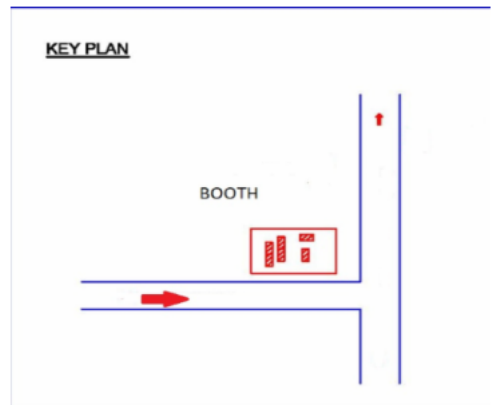

নির্বাচক নিবন্ধন আধিকারিকের স্বাক্ষর

Nazri Naksha

Google Map View

Polling Station Building Front View

Polling Station Front View

Cad View

Key MAP View

বিধানসভা নির্বাচনক্ষেত্রের নং, নাম : 238-বান্দোয়ান
ভাগ নং, নাম : 1-বহড়াঘুট, ব্লক ও হাঁসপাতাল পাড়া, শিমুলডাঙ্গা, বান্দোয়ান