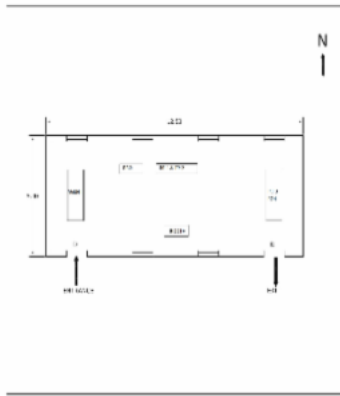

নির্বাচক নিবন্ধন আধিকারিকের স্বাক্ষর

Nazri Naksha

Google Map View

Polling Station Building Front View

Polling Station Front View

Cad View

Key MAP View

বিধানসভা নির্বাচনক্ষেত্রের নং, নাম : 238-বাদ্দোয়ান
ভাগ নং, নাম : 1-উপরপাড়া,নামোপাড়া,যমুনাগোড়া