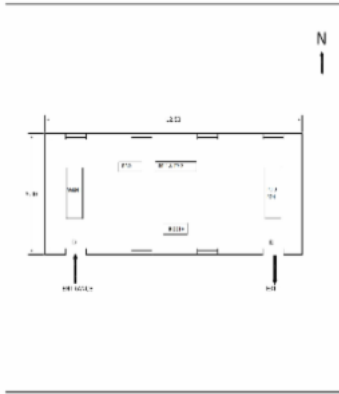

নির্বাচক নিবন্ধন আধিকারিকের স্বাক্ষর

Nazri Naksha

Google Map View

Polling Station Building Front View

Polling Station Front View

Cad View

Key MAP View

1 নাম : চমলী হাঁসদা স্বামীর নাম: বৈদ্যনাথ হাঁসদা বাড়ির নং : n0042 বয়স : 36 লিঙ্গ : মহিলা	XWK1764331 ফটো উপলব্ধ	2 নাম : কালি কর্মকার পিতার নাম: বাণেশ্বর কর্মকার বাড়ির নং : n0042 বয়স : 60 লিঙ্গ : পুরুষ	WB/34/233/405353 ফটো উপলব্ধ	3 নাম : নিমাই কর্মকার পিতার নাম: সত্যনারায়ন কর্মকার বাড়ির নং : n0042 বয়স : 32 লিঙ্গ : পুরুষ	XWK1564087 ফটো উপলব্ধ
4 নাম : নবীন কর্মকার পিতার নাম: সত্যনারায়ন কর্মকার বাড়ির নং : n0042 বয়স : 40 লিঙ্গ : পুরুষ	XWK0801555 ফটো উপলব্ধ	5 নাম : নিয়তি কর্মকার স্বামীর নাম: সত্যনারায়ন কর্মকার বাড়ির নং : n0042 বয়স : 59 লিঙ্গ : মহিলা	WB/34/233/405351 ফটো উপলব্ধ	6 নাম : সত্যনারায়ন কর্মকার পিতার নাম: বাণেশ্বর কর্মকার বাড়ির নং : n0042 বয়স : 63 লিঙ্গ : পুরুষ	WB/34/233/405264 ফটো উপলব্ধ
7 নাম : সরস্বতী কর্মকার স্বামীর নাম: নবিন কর্মকার বাড়ির নং : n0042 বয়স : 36 লিঙ্গ : মহিলা	XWK1564095 ফটো উপলব্ধ	8 নাম : আরেনজিৎ মান্ডি পিতার নাম: মোহিন্দ্র মান্ডি বাড়ির নং : n0042 বয়স : 29 লিঙ্গ : পুরুষ	XWK1764349 ফটো উপলব্ধ	9 নাম : বাউল কর্মকার পিতার নাম: বাবুলাল কর্মকার বাড়ির নং : 46 বয়স : 76 লিঙ্গ : পুরুষ	FKP0622787 ফটো উপলব্ধ
10 নাম : বন্দনা কর্মকার স্বামীর নাম: বাউল কর্মকার বাড়ির নং : n0043 বয়স : 66 লিঙ্গ : মহিলা	FKP2294791 ফটো উপলব্ধ	11 নাম : রবি কর্মকার পিতার নাম: বাউল কর্মকার বাড়ির নং : n0043 বয়স : 42 লিঙ্গ : পুরুষ	FKP2078269 ফটো উপলব্ধ	12 নাম : ভারতী কর্মকার স্বামীর নাম: রবি কর্মকার বাড়ির নং : n0043 বয়স : 41 লিঙ্গ : মহিলা	FKP2078277 ফটো উপলব্ধ
13 নাম : রজনী টুডু পিতার নাম: সর্বেশ্বর টুডু বাড়ির নং : এন0000 বয়স : 34 লিঙ্গ : মহিলা	XWK1235183 ফটো উপলব্ধ	14 নাম : নিতাই কর্মকার পিতার নাম: সত্যনারায়ণ কর্মকার বাড়ির নং : এন0042 বয়স : 26 লিঙ্গ : পুরুষ	XWK2048247 ফটো উপলব্ধ	15 নাম : কম্পনা কর্মকার স্বামীর নাম: নিমাই কর্মকার বাড়ির নং : এন0042 বয়স : 24 লিঙ্গ : মহিলা	XWK2525723 ফটো উপলব্ধ
16 নাম : আরতি কর্মকার স্বামীর নাম: নিতাই কর্মকার বাড়ির নং : এন0042 বয়স : 24 লিঙ্গ : মহিলা	XWK2465227 ফটো উপলব্ধ	17 নাম : চিনমনি সরেন স্বামীর নাম: রঘুনাথ সরেন বাড়ির নং : এন0115 বয়স : 55 লিঙ্গ : মহিলা	XWK2079457 ফটো উপলব্ধ	18 নাম : সুমি কিস্কু স্বামীর নাম: নিতাই কিস্কু বাড়ির নং : n0112 বয়স : 80 লিঙ্গ : মহিলা	WB/34/233/405548 ফটো উপলব্ধ
19 নাম : রামপদ কিস্কু পিতার নাম: নিতাই কিস্কু বাড়ির নং : n0112 বয়স : 59 লিঙ্গ : পুরুষ	WB/34/233/405390 ফটো উপলব্ধ	20 নাম : মতিলাল কিস্কু পিতার নাম: নিতাই কিস্কু বাড়ির নং : n0112 বয়স : 51 লিঙ্গ : পুরুষ	WB/34/233/405456 ফটো উপলব্ধ	21 নাম : শুকুরমনি কিস্কু স্বামীর নাম: মতিলাল কিস্কু বাড়ির নং : n0112 বয়স : 55 লিঙ্গ : মহিলা	WB/34/233/405553 ফটো উপলব্ধ
22 নাম : শ্যামলী কিস্কু স্বামীর নাম: রামপদ কিস্কু বাড়ির নং : n0112 বয়স : 44 লিঙ্গ : মহিলা	FKP2078293 ফটো উপলব্ধ	23 নাম : টিপিমনি কিস্কু পিতার নাম: রামদাস কিস্কু বাড়ির নং : n0113 বয়স : 64 লিঙ্গ : মহিলা	WB/34/233/405544 ফটো উপলব্ধ	24 নাম : বৃন্দনী কিস্কু পিতার নাম: রামদাস কিস্কু বাড়ির নং : n0113 বয়স : 61 লিঙ্গ : মহিলা	WB/34/233/405689 ফটো উপলব্ধ
25 নাম : সত্য কিস্কু পিতার নাম: রামদাস কিস্কু বাড়ির নং : n0113 বয়স : 52 লিঙ্গ : পুরুষ	WB/34/233/405392 ফটো উপলব্ধ	26 নাম : ঝোরমনি কিস্কু স্বামীর নাম: সত্য কিস্কু বাড়ির নং : n0113 বয়স : 43 লিঙ্গ : মহিলা	FKP2078319 ফটো উপলব্ধ	27 নাম : সজনী কিস্কু স্বামীর নাম: জলেশ্বর কিস্কু বাড়ির নং : n0114 বয়স : 71 লিঙ্গ : মহিলা	WB/34/233/405558 ফটো উপলব্ধ
28 নাম : অষ্টমনি কিস্কু স্বামীর নাম: গুহিরাম কিস্কু বাড়ির নং : n0115 বয়স : 64 লিঙ্গ : মহিলা	FKP2294833 ফটো উপলব্ধ	29 নাম : মঙ্গল কিস্কু পিতার নাম: মতিলাল কিস্কু বাড়ির নং : n0112 বয়স : 27 লিঙ্গ : পুরুষ	XWK1929892 ফটো উপলব্ধ	30 নাম : ললিতা কিস্কু স্বামীর নাম: সুমি কিস্কু বাড়ির নং : n0112 বয়স : 62 লিঙ্গ : মহিলা	XWK1971316 ফটো উপলব্ধ