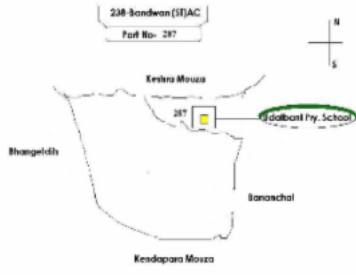

Nazri Naksha