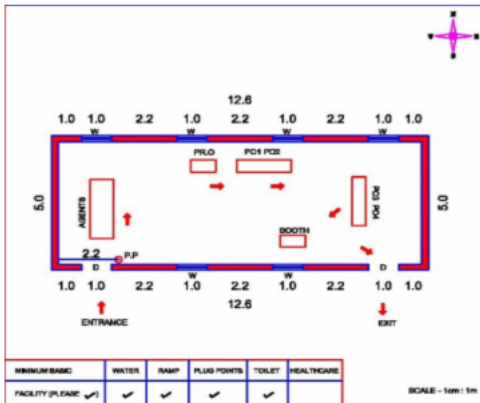

নির্বাচক নিবন্ধন আধিকারিকের স্বাক্ষর

Nazri Naksha

Google Map View

Polling Station Building Front View

Polling Station Front View

Cad View

Key MAP View

বিধানসভা নির্বাচনক্ষেত্রের নং, নাম : 238-বাদ্দোয়ান
ভাগ নং, নাম : 1-সাঁওতালপাড়া,ভাস্কটডি,বান্দুডাবর