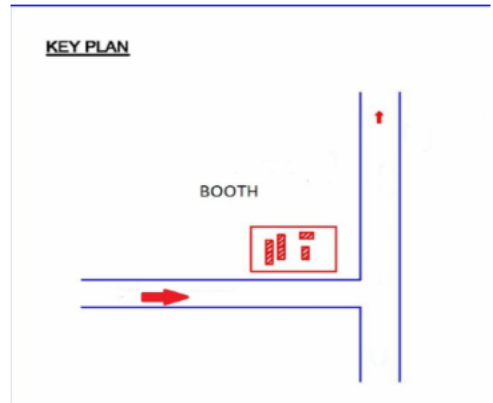

নির্বাচক নিবন্ধন আধিকারিকের স্বাক্ষর

Nazri Naksha

Google Map View

Polling Station Building Front View

Polling Station Front View

Cad View

Key MAP View

বিধানসভা নির্বাচনক্ষেত্রের নং, নাম : 238-বাদ্দোয়ান
ভাগ নং, নাম : 1-সাঁওতালপাড়া,ভাস্কটডি,বান্দুডাবর