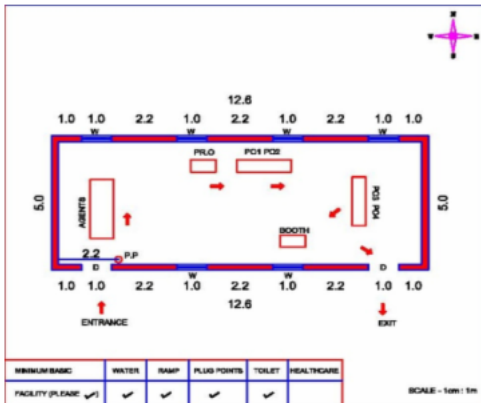

নির্বাচক নিবন্ধন আধিকারিকের স্বাক্ষর

Nazri Naksha

Google Map View

Polling Station Building Front View

Polling Station Front View

Cad View

Key MAP View

বিধানসভা নির্বাচনক্ষেত্রের নং, নাম : 238-বাদ্দোয়ান
ভাগ নং, নাম : 1-কেশরা, উপরপাড়া, নামোপাড়া