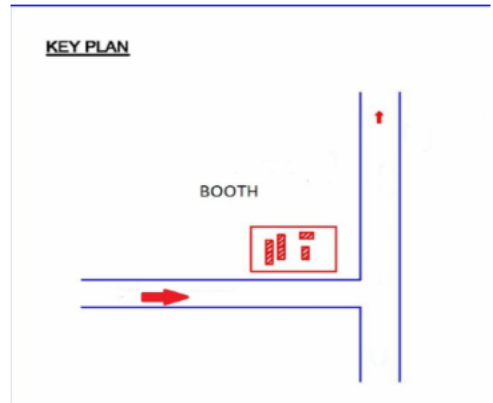

নির্বাচক নিবন্ধন আধিকারিকের স্বাক্ষর

Nazri Naksha

Google Map View

Polling Station Building Front View

Polling Station Front View

Cad View

Key MAP View

বিধানসভা নির্বাচনক্ষেত্রের নং, নাম : 238-বান্দোয়ান
ভাগ নং, নাম : 1-মহলবনা, সাঁওতালপাড়া, মন্ডলপাড়া