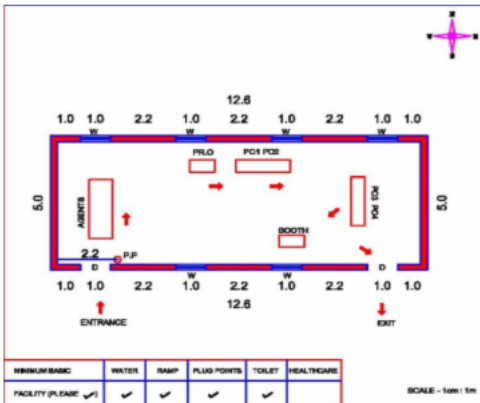

নির্বাচক নিবন্ধন আধিকারিকের স্বাক্ষর

Nazri Naksha

Google Map View

Polling Station Building Front View

Polling Station Front View

Cad View

Key MAP View

বিধানসভা নির্বাচনক্ষেত্রের নং, নাম : 238-বান্দোয়ান
ভাগ নং, নাম : 1-মহলবনা, সাঁওতালপাড়া, মন্ডলপাড়া