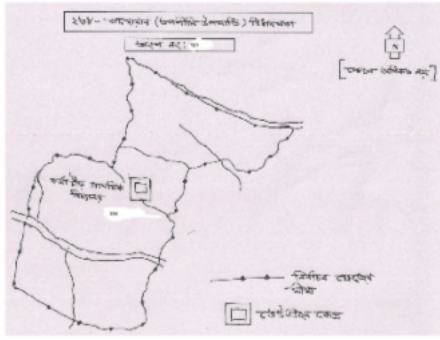

Nazri Naksha