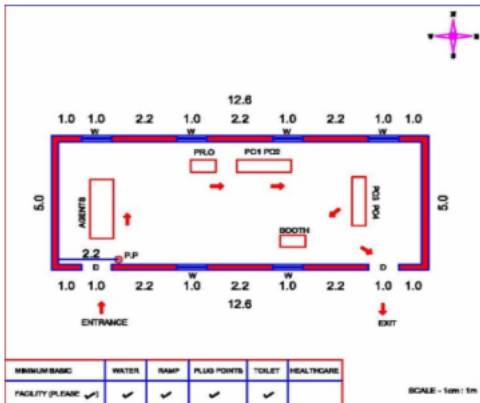

নির্বাচক নিবন্ধন আধিকারিকের স্বাক্ষর

Nazri Naksha

Google Map View

Polling Station Building Front View

Polling Station Front View

Cad View

Key MAP View

বিধানসভা নির্বাচনক্ষেত্রের নং, নাম : 238-বাদ্দোয়ান  
ভাগ নং, নাম : 1-বাহাদুরপুর, মন্ডলকুলি, মুন্ডাকুলি