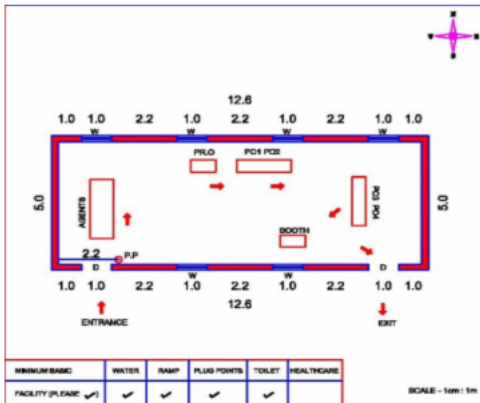

নির্বাচক নিবন্ধন আধিকারিকের স্বাক্ষর

Nazri Naksha

Google Map View

Polling Station Building Front View

Polling Station Front View

Cad View

Key MAP View

বিধানসভা নির্বাচনক্ষেত্রের নং, নাম : 238-বাদ্দোয়ান
ভাগ নং, নাম : 1-ঝোরবাইদ, উপরপাড়া, নামোপাড়া