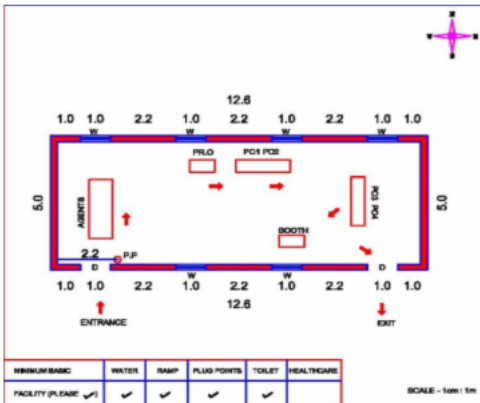

নির্বাচক নিবন্ধন আধিকারিকের স্বাক্ষর

Nazri Naksha

Google Map View

Polling Station Building Front View

Polling Station Front View

Cad View

Key MAP View

বিধানসভা নির্বাচনক্ষেত্রের নং, নাম : 238-বাদ্দোয়ান  
ভাগ নং, নাম : 1-টাঁশগ্রাম, উপরপাড়া, নামোপাড়া