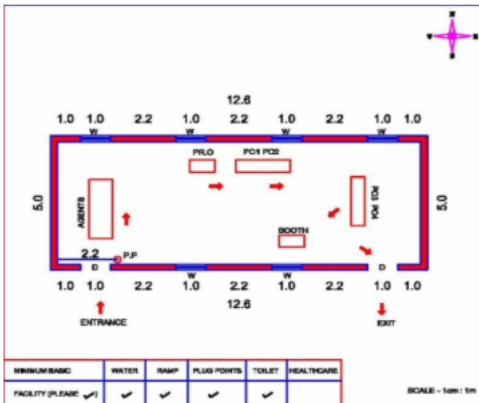

নির্বাচক নিবন্ধন আধিকারিকের স্বাক্ষর

Nazri Naksha

Google Map View

Polling Station Building Front View

Polling Station Front View

Cad View

Key MAP View

বিধানসভা নির্বাচনক্ষেত্রের নং, নাম : 238-বাদ্দোয়ান