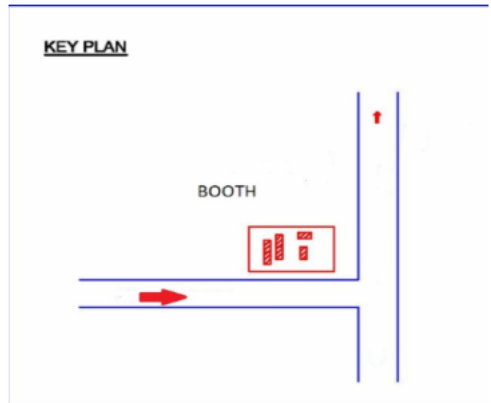

নির্বাচক নিবন্ধন আধিকারিকের স্বাক্ষর

Nazri Naksha

Google Map View

Polling Station Building Front View

Polling Station Front View

Cad View

Key MAP View

বিধানসভা নির্বাচনক্ষেত্রের নং, নাম : 238-বাদ্দোয়ান