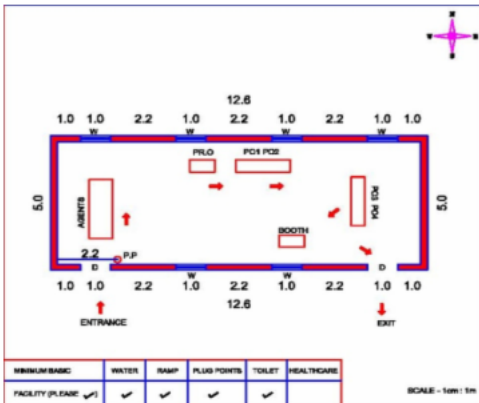

নির্বাচক নিবন্ধন আধিকারিকের স্বাক্ষর

Nazri Naksha

Google Map View

Polling Station Building Front View

Polling Station Front View

Cad View

Key MAP View

1 নাম : ফারিদ আনসারী পিতার নাম: মুই আনোয়ার হক বাড়ির নং : n0007 বয়স : 27 লিঙ্গ : পুরুষ	XWK1973056 ফটো উপলব্ধ	2 নাম : পূর্ণিমা কর্মকার স্বামীর নাম: বনমালী কর্মকার বাড়ির নং : 64 বয়স : 29 লিঙ্গ : মহিলা	XWK1972991 ফটো উপলব্ধ	3 নাম : সোনালী টুডু স্বামীর নাম: করনচাঁদ টুডু বাড়ির নং : n0305 বয়স : 28 লিঙ্গ : মহিলা	XWK1857598 ফটো উপলব্ধ
4 নাম : অরুণ টুডু পিতার নাম: অশোক টুডু বাড়ির নং : n0279 বয়স : 27 লিঙ্গ : পুরুষ	XWK1932201 ফটো উপলব্ধ	5 নাম : সতীশ টুডু পিতার নাম: মদন টুডু বাড়ির নং : n0299 বয়স : 27 লিঙ্গ : পুরুষ	XWK1932102 ফটো উপলব্ধ	6 নাম : তপন টুডু পিতার নাম: সুভাষ টুডু বাড়ির নং : এন0294 বয়স : 26 লিঙ্গ : পুরুষ	XWK2040756 ফটো উপলব্ধ
7 নাম : অরুণ টুডু পিতার নাম: রতন টুডু বাড়ির নং : এন0293 বয়স : 25 লিঙ্গ : পুরুষ	XWK2046993 ফটো উপলব্ধ	8 নাম : কম্পনা টুডু স্বামীর নাম: বাঁরেন টুডু বাড়ির নং : এন0278 বয়স : 36 লিঙ্গ : মহিলা	XWK2047017 ফটো উপলব্ধ	9 নাম : সৃষ্টিধর টুডু পিতার নাম: রঞ্জিত টুডু বাড়ির নং : নং282 বয়স : 35 লিঙ্গ : পুরুষ	XWK2089126 ফটো উপলব্ধ
10 নাম : শিশির টুডু পিতার নাম: দশরথ টুডু বাড়ির নং : নং280 বয়স : 25 লিঙ্গ : পুরুষ	XWK2089258 ফটো উপলব্ধ	11 নাম : তপেস টুডু পিতার নাম: প্রমথ টুডু বাড়ির নং : নং291 বয়স : 26 লিঙ্গ : পুরুষ	XWK2089308 ফটো উপলব্ধ	12 নাম : কবিতা টুডু স্বামীর নাম: নিমল টুডু বাড়ির নং : n0280 বয়স : 25 লিঙ্গ : মহিলা	XWK1972934 ফটো উপলব্ধ
13 নাম : রাজু টুডু পিতার নাম: গুরুপদ টুডু বাড়ির নং : n0283 বয়স : 25 লিঙ্গ : পুরুষ	XWK1932169 ফটো উপলব্ধ	14 নাম : যজ্ঞেশ্বর টুডু পিতার নাম: আশিনী টুডু বাড়ির নং : n0279 বয়স : 25 লিঙ্গ : পুরুষ	XWK2210383 ফটো উপলব্ধ	15 নাম : মঙ্গলা টুডু (মাঝি) স্বামীর নাম: সতীশ টুডু বাড়ির নং : n0299 বয়স : 24 লিঙ্গ : মহিলা	XWK2198067 ফটো উপলব্ধ
16 নাম : সমীর টুডু পিতার নাম: অমল্যা টুডু বাড়ির নং : n0285 বয়স : 26 লিঙ্গ : পুরুষ	XWK2198034 ফটো উপলব্ধ	17 নাম : পশুপতি টুডু পিতার নাম: ভগীরথ টুডু বাড়ির নং : n0280 বয়স : 25 লিঙ্গ : পুরুষ	XWK2185387 ফটো উপলব্ধ	18 নাম : রোহিন টুডু মায়ের নাম: শঙ্করলতা টুডু বাড়ির নং : নং 282 বয়স : 26 লিঙ্গ : পুরুষ	XWK2259307 ফটো উপলব্ধ
19 নাম : মামনি টুডু স্বামীর নাম: অরুণ টুডু বাড়ির নং : নং 279 বয়স : 24 লিঙ্গ : মহিলা	XWK2259331 ফটো উপলব্ধ	20 নাম : বরণ টুডু পিতার নাম: অশোক টুডু বাড়ির নং : এন0279 বয়স : 23 লিঙ্গ : পুরুষ	XWK2295798 ফটো উপলব্ধ	21 নাম : হাবু টুডু পিতার নাম: মাথুর টুডু বাড়ির নং : নং292 বয়স : 27 লিঙ্গ : পুরুষ	XWK2297380 ফটো উপলব্ধ
22 নাম : তপন টুডু পিতার নাম: রাশ টুডু বাড়ির নং : নং 283 বয়স : 23 লিঙ্গ : পুরুষ	XWK2338887 ফটো উপলব্ধ	23 নাম : লক্ষী টুডু স্বামীর নাম: খোকন টুডু বাড়ির নং : নং 283 বয়স : 27 লিঙ্গ : মহিলা	XWK2372837 ফটো উপলব্ধ	24 নাম : শুকদেব টুডু পিতার নাম: রাইচরন টুডু বাড়ির নং : এন0298 বয়স : 25 লিঙ্গ : পুরুষ	XWK2040731 ফটো উপলব্ধ
25 নাম : প্রভাসী টুডু স্বামীর নাম: অজয় টুডু বাড়ির নং : n0294 বয়স : 30 লিঙ্গ : মহিলা	XWK1973031 ফটো উপলব্ধ	26 নাম : অজয় টুডু পিতার নাম: মদন মোহন টুডু বাড়ির নং : এন0299 বয়স : 25 লিঙ্গ : পুরুষ	XWK2040707 ফটো উপলব্ধ	27 নাম : গুরুপদ তন্তুবায় পিতার নাম: আনন্দ তন্তুবায় বাড়ির নং : n0193 বয়স : 31 লিঙ্গ : পুরুষ	XWK1973106 ফটো উপলব্ধ
28 নাম : মধুসূদন দত্ত পিতার নাম: নকুল দত্ত বাড়ির নং : n0125 বয়স : 61 লিঙ্গ : পুরুষ	WB/34/233/438297 ফটো উপলব্ধ	29 নাম : সুমিত্রা দত্ত স্বামীর নাম: মধুসূদন দত্ত বাড়ির নং : n0125 বয়স : 55 লিঙ্গ : মহিলা	WB/34/233/438057 ফটো উপলব্ধ	30 নাম : রাহুল পরামানিক পিতার নাম: কাশিনাথ পরামানিক বাড়ির নং : 243 বয়স : 26 লিঙ্গ : পুরুষ	XWK1972868 ফটো উপলব্ধ