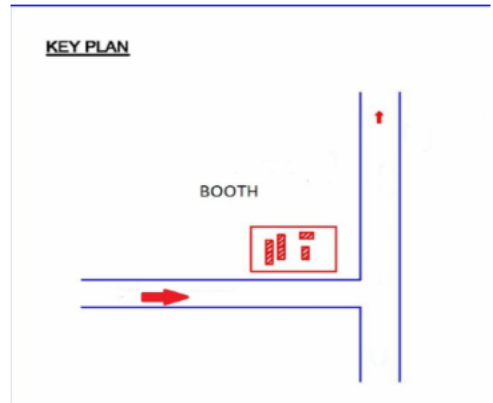

নির্বাচক নিবন্ধন আধিকারিকের স্বাক্ষর

Nazri Naksha

Google Map View

Polling Station Building Front View

Polling Station Front View

Cad View

Key MAP View

1 নাম : ফারিদ আনসারী পিতার নাম: মুই আনোয়ার হক বাড়ির নং : n0007 বয়স : 27 লিঙ্গ : পুরুষ	XWK1973056 ফটো উপলব্ধ	2 নাম : পূর্ণিমা কর্মকার স্বামীর নাম: বনমালী কর্মকার বাড়ির নং : 64 বয়স : 29 লিঙ্গ : মহিলা	XWK1972991 ফটো উপলব্ধ	3 নাম : সোনালী টুডু স্বামীর নাম: করনচাঁদ টুডু বাড়ির নং : n0305 বয়স : 28 লিঙ্গ : মহিলা	XWK1857598 ফটো উপলব্ধ
4 নাম : অরুণ টুডু পিতার নাম: অশোক টুডু বাড়ির নং : n0279 বয়স : 27 লিঙ্গ : পুরুষ	XWK1932201 ফটো উপলব্ধ	5 নাম : সতীশ টুডু পিতার নাম: মদন টুডু বাড়ির নং : n0299 বয়স : 27 লিঙ্গ : পুরুষ	XWK1932102 ফটো উপলব্ধ	6 নাম : তপন টুডু পিতার নাম: সুভাষ টুডু বাড়ির নং : এন0294 বয়স : 26 লিঙ্গ : পুরুষ	XWK2040756 ফটো উপলব্ধ
7 নাম : অরুণ টুডু পিতার নাম: রতন টুডু বাড়ির নং : এন0293 বয়স : 25 লিঙ্গ : পুরুষ	XWK2046993 ফটো উপলব্ধ	8 নাম : কম্পনা টুডু স্বামীর নাম: বাঁরেন টুডু বাড়ির নং : এন0278 বয়স : 36 লিঙ্গ : মহিলা	XWK2047017 ফটো উপলব্ধ	9 নাম : সৃষ্টিধর টুডু পিতার নাম: রঞ্জিত টুডু বাড়ির নং : নং282 বয়স : 35 লিঙ্গ : পুরুষ	XWK2089126 ফটো উপলব্ধ
10 নাম : শিশির টুডু পিতার নাম: দশরথ টুডু বাড়ির নং : নং280 বয়স : 25 লিঙ্গ : পুরুষ	XWK2089258 ফটো উপলব্ধ	11 নাম : তপেস টুডু পিতার নাম: প্রমথ টুডু বাড়ির নং : নং291 বয়স : 26 লিঙ্গ : পুরুষ	XWK2089308 ফটো উপলব্ধ	12 নাম : কবিতা টুডু স্বামীর নাম: নিমল টুডু বাড়ির নং : n0280 বয়স : 25 লিঙ্গ : মহিলা	XWK1972934 ফটো উপলব্ধ
13 নাম : রাজু টুডু পিতার নাম: গুরুপদ টুডু বাড়ির নং : n0283 বয়স : 25 লিঙ্গ : পুরুষ	XWK1932169 ফটো উপলব্ধ	14 নাম : যজ্ঞেশ্বর টুডু পিতার নাম: আশিনী টুডু বাড়ির নং : n0279 বয়স : 25 লিঙ্গ : পুরুষ	XWK2210383 ফটো উপলব্ধ	15 নাম : মঙ্গলা টুডু (মাঝি) স্বামীর নাম: সতীশ টুডু বাড়ির নং : n0299 বয়স : 24 লিঙ্গ : মহিলা	XWK2198067 ফটো উপলব্ধ
16 নাম : সমীর টুডু পিতার নাম: অমল্যা টুডু বাড়ির নং : n0285 বয়স : 26 লিঙ্গ : পুরুষ	XWK2198034 ফটো উপলব্ধ	17 নাম : পশুপতি টুডু পিতার নাম: ভগীরথ টুডু বাড়ির নং : n0280 বয়স : 25 লিঙ্গ : পুরুষ	XWK2185387 ফটো উপলব্ধ	18 নাম : রোহিন টুডু মায়ের নাম: শঙ্করলতা টুডু বাড়ির নং : নং 282 বয়স : 26 লিঙ্গ : পুরুষ	XWK2259307 ফটো উপলব্ধ
19 নাম : মামনি টুডু স্বামীর নাম: অরুণ টুডু বাড়ির নং : নং 279 বয়স : 24 লিঙ্গ : মহিলা	XWK2259331 ফটো উপলব্ধ	20 নাম : বরণ টুডু পিতার নাম: অশোক টুডু বাড়ির নং : এন0279 বয়স : 23 লিঙ্গ : পুরুষ	XWK2295798 ফটো উপলব্ধ	21 নাম : হাবু টুডু পিতার নাম: মাথুর টুডু বাড়ির নং : নং292 বয়স : 27 লিঙ্গ : পুরুষ	XWK2297380 ফটো উপলব্ধ
22 নাম : তপন টুডু পিতার নাম: রাশ টুডু বাড়ির নং : নং 283 বয়স : 23 লিঙ্গ : পুরুষ	XWK2338887 ফটো উপলব্ধ	23 নাম : লক্ষী টুডু স্বামীর নাম: খোকন টুডু বাড়ির নং : নং 283 বয়স : 27 লিঙ্গ : মহিলা	XWK2372837 ফটো উপলব্ধ	24 নাম : শুকদেব টুডু পিতার নাম: রাইচরন টুডু বাড়ির নং : এন0298 বয়স : 25 লিঙ্গ : পুরুষ	XWK2040731 ফটো উপলব্ধ
25 নাম : প্রভাসী টুডু স্বামীর নাম: অজয় টুডু বাড়ির নং : n0294 বয়স : 30 লিঙ্গ : মহিলা	XWK1973031 ফটো উপলব্ধ	26 নাম : অজয় টুডু পিতার নাম: মদন মোহন টুডু বাড়ির নং : এন0299 বয়স : 25 লিঙ্গ : পুরুষ	XWK2040707 ফটো উপলব্ধ	27 নাম : গুরুপদ তন্তুবায় পিতার নাম: আনন্দ তন্তুবায় বাড়ির নং : n0193 বয়স : 31 লিঙ্গ : পুরুষ	XWK1973106 ফটো উপলব্ধ
28 নাম : মধুসূদন দত্ত পিতার নাম: নকুল দত্ত বাড়ির নং : n0125 বয়স : 61 লিঙ্গ : পুরুষ	WB/34/233/438297 ফটো উপলব্ধ	29 নাম : সুমিত্রা দত্ত স্বামীর নাম: মধুসূদন দত্ত বাড়ির নং : n0125 বয়স : 55 লিঙ্গ : মহিলা	WB/34/233/438057 ফটো উপলব্ধ	30 নাম : রাহুল পরামানিক পিতার নাম: কাশিনাথ পরামানিক বাড়ির নং : 243 বয়স : 26 লিঙ্গ : পুরুষ	XWK1972868 ফটো উপলব্ধ