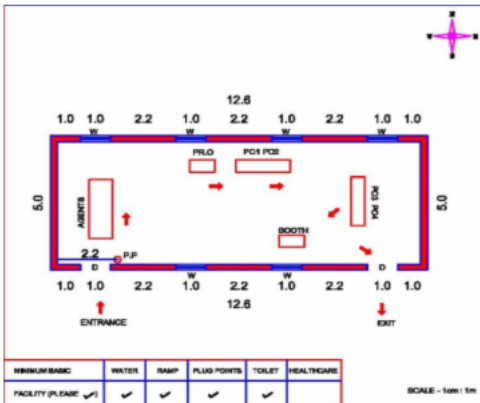

নির্বাচক নিবন্ধন আধিকারিকের স্বাক্ষর

Nazri Naksha

Google Map View

Polling Station Building Front View

Polling Station Front View

Cad View

Key MAP View

1	FKP1152206	নাম : দুঃখু কর্মকার পিতার নাম: মহন্ত কর্মকার বাড়ির নং : n0053 বয়স : 50 লিঙ্গ : পুরুষ	ফটো উপলব্ধ	2	FKP1153006	নাম : সাবিত্রী কর্মকার স্বামীর নাম: সন্তোষ কর্মকার বাড়ির নং : n0053 বয়স : 49 লিঙ্গ : মহিলা	ফটো উপলব্ধ	3	FKP1153014	নাম : সন্তোষ কর্মকার পিতার নাম: মহন্ত কর্মকার বাড়ির নং : n0053 বয়স : 52 লিঙ্গ : পুরুষ	ফটো উপলব্ধ
4	WB/34/233/444151	নাম : লক্ষ্মী কর্মকার স্বামীর নাম: দিবাকর কর্মকার বাড়ির নং : n0052 বয়স : 51 লিঙ্গ : মহিলা	ফটো উপলব্ধ	5	WB/34/233/450635	নাম : দিবাকর কর্মকার পিতার নাম: কুন্তিবাস কর্মকার বাড়ির নং : n0052 বয়স : 69 লিঙ্গ : পুরুষ	ফটো উপলব্ধ	6	FKP2184976	নাম : রাজীব কর্মকার পিতার নাম: কুশল কর্মকার বাড়ির নং : n0052 বয়স : 39 লিঙ্গ : পুরুষ	ফটো উপলব্ধ
7	FKP2099935	নাম : মতিলাল কর্মকার পিতার নাম: কুশল কর্মকার বাড়ির নং : n0052 বয়স : 50 লিঙ্গ : পুরুষ	ফটো উপলব্ধ	8	FKP0671602	নাম : পদ্মাবতী কর্মকার স্বামীর নাম: ছোটোলাল কর্মকার বাড়ির নং : 52 বয়স : 50 লিঙ্গ : মহিলা	ফটো উপলব্ধ	9	WB/34/233/444311	নাম : ছোটোলাল কর্মকার পিতার নাম: কুশল কর্মকার বাড়ির নং : n0052 বয়স : 52 লিঙ্গ : পুরুষ	ফটো উপলব্ধ
10	FKP2099943	নাম : আশালতা কর্মকার স্বামীর নাম: দুঃখু কর্মকার বাড়ির নং : n0053 বয়স : 42 লিঙ্গ : মহিলা	ফটো উপলব্ধ	11	WB/34/233/444125	নাম : আনন্দ কর্মকার পিতার নাম: হরিপদ কর্মকার বাড়ির নং : n0067 বয়স : 63 লিঙ্গ : পুরুষ	ফটো উপলব্ধ	12	WB/34/233/444124	নাম : নিধু কর্মকার স্বামীর নাম: আনন্দ কর্মকার বাড়ির নং : n0067 বয়স : 59 লিঙ্গ : মহিলা	ফটো উপলব্ধ
13	XWK1766278	নাম : সমীর কর্মকার পিতার নাম: আনন্দ কর্মকার বাড়ির নং : n0067 বয়স : 29 লিঙ্গ : পুরুষ	ফটো উপলব্ধ	14	WB/34/233/444178	নাম : পুতুল কর্মকার স্বামীর নাম: মদন কর্মকার বাড়ির নং : n0067 বয়স : 51 লিঙ্গ : মহিলা	ফটো উপলব্ধ	15	WB/34/233/444177	নাম : কৌশল্যা কর্মকার স্বামীর নাম: মদন কর্মকার বাড়ির নং : n0067 বয়স : 50 লিঙ্গ : মহিলা	ফটো উপলব্ধ
16	XWK1766302	নাম : উত্তম কর্মকার পিতার নাম: মদন কর্মকার বাড়ির নং : n0067 বয়স : 29 লিঙ্গ : পুরুষ	ফটো উপলব্ধ	17	WB/34/233/444087	নাম : মোহন কর্মকার পিতার নাম: হরিপদ কর্মকার বাড়ির নং : n0067 বয়স : 51 লিঙ্গ : পুরুষ	ফটো উপলব্ধ	18	FKP2099927	নাম : হাবি কর্মকার স্বামীর নাম: মোহন কর্মকার বাড়ির নং : n0067 বয়স : 50 লিঙ্গ : মহিলা	ফটো উপলব্ধ
19	WB/34/233/444272	নাম : হেনকা কর্মকার স্বামীর নাম: রবি কর্মকার বাড়ির নং : n0068 বয়স : 59 লিঙ্গ : মহিলা	ফটো উপলব্ধ	20	XWK0850693	নাম : স্বপন কর্মকার পিতার নাম: রবি কর্মকার বাড়ির নং : n0068 বয়স : 44 লিঙ্গ : পুরুষ	ফটো উপলব্ধ	21	XWK1690957	নাম : গুরুবারি কর্মকার স্বামীর নাম: স্বপন কর্মকার বাড়ির নং : n0068 বয়স : 31 লিঙ্গ : মহিলা	ফটো উপলব্ধ
22	XWK2367035	নাম : রূপালী কর্মকার পিতার নাম: মদন কর্মকার বাড়ির নং : নং 067 বয়স : 22 লিঙ্গ : মহিলা	ফটো উপলব্ধ	23	XWK1857713	নাম : প্রনব কর্মকার পিতার নাম: সন্তোষ কর্মকার বাড়ির নং : n0053 বয়স : 29 লিঙ্গ : পুরুষ	ফটো উপলব্ধ	24	XWK1870799	নাম : নয়ন কর্মকার পিতার নাম: ছোটোলাল কর্মকার বাড়ির নং : n0052 বয়স : 52 লিঙ্গ : পুরুষ	ফটো উপলব্ধ
25	XWK1871425	নাম : দিপালী কর্মকার স্বামীর নাম: রাজীব কর্মকার বাড়ির নং : n0163 বয়স : 30 লিঙ্গ : মহিলা	ফটো উপলব্ধ	26	XWK1009414	নাম : সুকদেব কর্মকার পিতার নাম: মহন্ত কর্মকার বাড়ির নং : n0053 বয়স : 35 লিঙ্গ : পুরুষ	ফটো উপলব্ধ	27	FKP1152404	নাম : রামকৃষ্ণ কর্মকার পিতার নাম: নারান কর্মকার বাড়ির নং : এন0061 বয়স : 45 লিঙ্গ : পুরুষ	ফটো উপলব্ধ
28	XWK2367076	নাম : মহিমা কর্মকার পিতার নাম: দুঃখু কর্মকার বাড়ির নং : নং 053 বয়স : 22 লিঙ্গ : মহিলা	ফটো উপলব্ধ	29	XWK2173086	নাম : বিশ্বজীত কর্মকার পিতার নাম: সন্তোষ কর্মকার বাড়ির নং : n0053 বয়স : 24 লিঙ্গ : পুরুষ	ফটো উপলব্ধ	30	XWK2487809	নাম : রেখা কর্মকার পিতার নাম: সন্তোষ কর্মকার বাড়ির নং : এন0053 বয়স : 21 লিঙ্গ : পুরুষ	ফটো উপলব্ধ