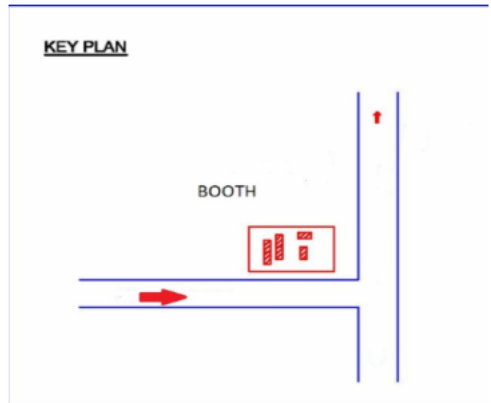

নির্বাচক নিবন্ধন আধিকারিকের স্বাক্ষর

Nazri Naksha

Google Map View

Polling Station Building Front View

Polling Station Front View

Cad View

Key MAP View

1	FKP1152206	নাম : দুঃখু কর্মকার পিতার নাম: মহন্ত কর্মকার বাড়ির নং : n0053 বয়স : 50 লিঙ্গ : পুরুষ	ফটো উপলব্ধ	2	FKP1153006	নাম : সাবিত্রী কর্মকার স্বামীর নাম: সন্তোষ কর্মকার বাড়ির নং : n0053 বয়স : 49 লিঙ্গ : মহিলা	ফটো উপলব্ধ	3	FKP1153014	নাম : সন্তোষ কর্মকার পিতার নাম: মহন্ত কর্মকার বাড়ির নং : n0053 বয়স : 52 লিঙ্গ : পুরুষ	ফটো উপলব্ধ
4	WB/34/233/444151	নাম : লক্ষ্মী কর্মকার স্বামীর নাম: দিবাকর কর্মকার বাড়ির নং : n0052 বয়স : 51 লিঙ্গ : মহিলা	ফটো উপলব্ধ	5	WB/34/233/450635	নাম : দিবাকর কর্মকার পিতার নাম: কুন্তিবাস কর্মকার বাড়ির নং : n0052 বয়স : 69 লিঙ্গ : পুরুষ	ফটো উপলব্ধ	6	FKP2184976	নাম : রাজীব কর্মকার পিতার নাম: কুশল কর্মকার বাড়ির নং : n0052 বয়স : 39 লিঙ্গ : পুরুষ	ফটো উপলব্ধ
7	FKP2099935	নাম : মতিলাল কর্মকার পিতার নাম: কুশল কর্মকার বাড়ির নং : n0052 বয়স : 50 লিঙ্গ : পুরুষ	ফটো উপলব্ধ	8	FKP0671602	নাম : পদ্মাবতী কর্মকার স্বামীর নাম: ছোটোলাল কর্মকার বাড়ির নং : 52 বয়স : 50 লিঙ্গ : মহিলা	ফটো উপলব্ধ	9	WB/34/233/444311	নাম : ছোটোলাল কর্মকার পিতার নাম: কুশল কর্মকার বাড়ির নং : n0052 বয়স : 52 লিঙ্গ : পুরুষ	ফটো উপলব্ধ
10	FKP2099943	নাম : আশালতা কর্মকার স্বামীর নাম: দুঃখু কর্মকার বাড়ির নং : n0053 বয়স : 42 লিঙ্গ : মহিলা	ফটো উপলব্ধ	11	WB/34/233/444125	নাম : আনন্দ কর্মকার পিতার নাম: হরিপদ কর্মকার বাড়ির নং : n0067 বয়স : 63 লিঙ্গ : পুরুষ	ফটো উপলব্ধ	12	WB/34/233/444124	নাম : নিধু কর্মকার স্বামীর নাম: আনন্দ কর্মকার বাড়ির নং : n0067 বয়স : 59 লিঙ্গ : মহিলা	ফটো উপলব্ধ
13	XWK1766278	নাম : সমীর কর্মকার পিতার নাম: আনন্দ কর্মকার বাড়ির নং : n0067 বয়স : 29 লিঙ্গ : পুরুষ	ফটো উপলব্ধ	14	WB/34/233/444178	নাম : পুতুল কর্মকার স্বামীর নাম: মদন কর্মকার বাড়ির নং : n0067 বয়স : 51 লিঙ্গ : মহিলা	ফটো উপলব্ধ	15	WB/34/233/444177	নাম : কৌশল্যা কর্মকার স্বামীর নাম: মদন কর্মকার বাড়ির নং : n0067 বয়স : 50 লিঙ্গ : মহিলা	ফটো উপলব্ধ
16	XWK1766302	নাম : উত্তম কর্মকার পিতার নাম: মদন কর্মকার বাড়ির নং : n0067 বয়স : 29 লিঙ্গ : পুরুষ	ফটো উপলব্ধ	17	WB/34/233/444087	নাম : মোহন কর্মকার পিতার নাম: হরিপদ কর্মকার বাড়ির নং : n0067 বয়স : 51 লিঙ্গ : পুরুষ	ফটো উপলব্ধ	18	FKP2099927	নাম : হাবি কর্মকার স্বামীর নাম: মোহন কর্মকার বাড়ির নং : n0067 বয়স : 50 লিঙ্গ : মহিলা	ফটো উপলব্ধ
19	WB/34/233/444272	নাম : হেনকা কর্মকার স্বামীর নাম: রবি কর্মকার বাড়ির নং : n0068 বয়স : 59 লিঙ্গ : মহিলা	ফটো উপলব্ধ	20	XWK0850693	নাম : স্বপন কর্মকার পিতার নাম: রবি কর্মকার বাড়ির নং : n0068 বয়স : 44 লিঙ্গ : পুরুষ	ফটো উপলব্ধ	21	XWK1690957	নাম : গুরুবারি কর্মকার স্বামীর নাম: স্বপন কর্মকার বাড়ির নং : n0068 বয়স : 31 লিঙ্গ : মহিলা	ফটো উপলব্ধ
22	XWK2367035	নাম : রূপালী কর্মকার পিতার নাম: মদন কর্মকার বাড়ির নং : নং 067 বয়স : 22 লিঙ্গ : মহিলা	ফটো উপলব্ধ	23	XWK1857713	নাম : প্রনব কর্মকার পিতার নাম: সন্তোষ কর্মকার বাড়ির নং : n0053 বয়স : 29 লিঙ্গ : পুরুষ	ফটো উপলব্ধ	24	XWK1870799	নাম : নয়ন কর্মকার পিতার নাম: ছোটোলাল কর্মকার বাড়ির নং : n0052 বয়স : 52 লিঙ্গ : পুরুষ	ফটো উপলব্ধ
25	XWK1871425	নাম : দিপালী কর্মকার স্বামীর নাম: রাজীব কর্মকার বাড়ির নং : n0163 বয়স : 30 লিঙ্গ : মহিলা	ফটো উপলব্ধ	26	XWK1009414	নাম : সুকদেব কর্মকার পিতার নাম: মহন্ত কর্মকার বাড়ির নং : n0053 বয়স : 35 লিঙ্গ : পুরুষ	ফটো উপলব্ধ	27	FKP1152404	নাম : রামকৃষ্ণ কর্মকার পিতার নাম: নারান কর্মকার বাড়ির নং : এন0061 বয়স : 45 লিঙ্গ : পুরুষ	ফটো উপলব্ধ
28	XWK2367076	নাম : মহিমা কর্মকার পিতার নাম: দুঃখু কর্মকার বাড়ির নং : নং 053 বয়স : 22 লিঙ্গ : মহিলা	ফটো উপলব্ধ	29	XWK2173086	নাম : বিশ্বজীত কর্মকার পিতার নাম: সন্তোষ কর্মকার বাড়ির নং : n0053 বয়স : 24 লিঙ্গ : পুরুষ	ফটো উপলব্ধ	30	XWK2487809	নাম : রেখা কর্মকার পিতার নাম: সন্তোষ কর্মকার বাড়ির নং : এন0053 বয়স : 21 লিঙ্গ : পুরুষ	ফটো উপলব্ধ