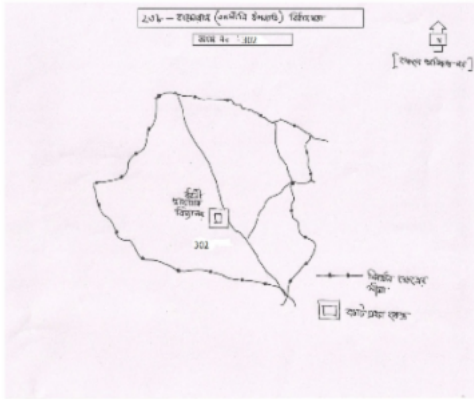

Nazri Naksha