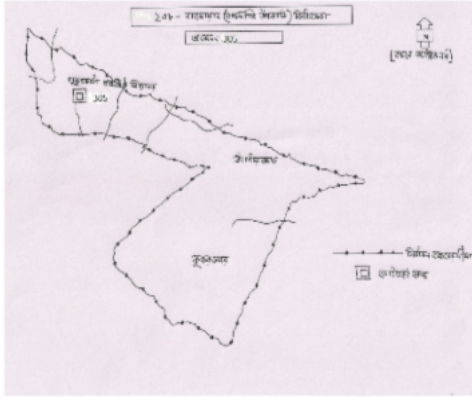

Nazri Naksha