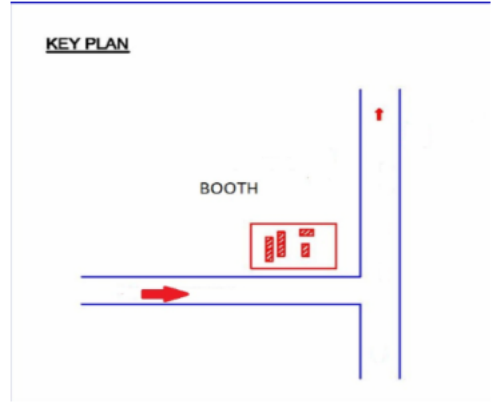

Key MAP View