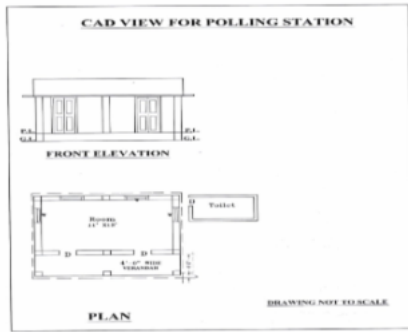

Cad View

Key MAP View