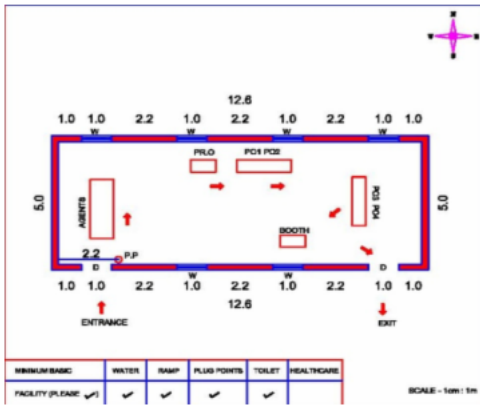

নির্বাচক নিবন্ধন আধিকারিকের স্বাক্ষর

Nazri Naksha

Google Map View

Polling Station Building Front View

Polling Station Front View

Cad View

Key MAP View

বিধানসভা নির্বাচনক্ষেত্রের নং, নাম : 238-বান্দোয়ান  
ভাগ নং, নাম : 1-ঘাঘরা খেড়িয়াপাড়া,