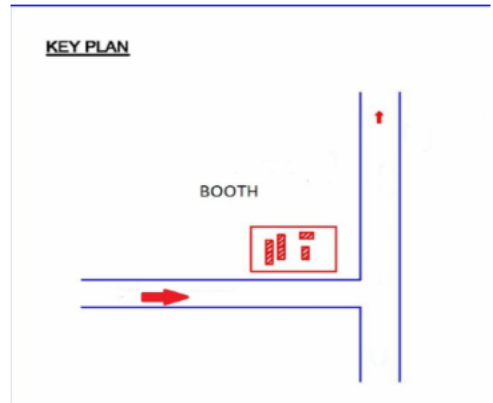

নির্বাচক নিবন্ধন আধিকারিকের স্বাক্ষর

Nazri Naksha

Google Map View

Polling Station Building Front View

Polling Station Front View

Cad View

Key MAP View

1 নাম : যমুনা কর্মকার স্বামীর নাম: বাবলু কর্মকার বাড়ির নং : n0058 বয়স : 33 লিঙ্গ : মহিলা	XWK1693274 ফটো উপলব্ধ	2 নাম : বাবলু কর্মকার পিতার নাম: জগেশ্বর কর্মকার বাড়ির নং : n0058 বয়স : 33 লিঙ্গ : পুরুষ	XWK1570969 ফটো উপলব্ধ	3 নাম : আলমনি বেশরা স্বামীর নাম: সন্তোষ বেশরা বাড়ির নং : n0058 বয়স : 57 লিঙ্গ : মহিলা	WB/34/233/465463 ফটো উপলব্ধ
4 নাম : সরলা কর্মকার স্বামীর নাম: জগেশ্বর কর্মকার বাড়ির নং : n0058 বয়স : 66 লিঙ্গ : মহিলা	FKP1766047 ফটো উপলব্ধ	5 নাম : ঝুলাই কর্মকার স্বামীর নাম: বনমালী কর্মকার বাড়ির নং : n0057 বয়স : 47 লিঙ্গ : মহিলা	FKP1766088 ফটো উপলব্ধ	6 নাম : বনমালী কর্মকার পিতার নাম: হরেন কর্মকার বাড়ির নং : n0057 বয়স : 55 লিঙ্গ : পুরুষ	WB/34/233/465106 ফটো উপলব্ধ
7 নাম : কম্পনা মুড়া স্বামীর নাম: গিরিধারী মুড়া বাড়ির নং : n0056 বয়স : 30 লিঙ্গ : মহিলা	XWK1767581 ফটো উপলব্ধ	8 নাম : রীনা কর্মকার স্বামীর নাম: বলরাম কর্মকার বাড়ির নং : n0056 বয়স : 46 লিঙ্গ : মহিলা	FKP1766021 ফটো উপলব্ধ	9 নাম : বলরাম কর্মকার পিতার নাম: ফোদ কর্মকার বাড়ির নং : n0056 বয়স : 59 লিঙ্গ : পুরুষ	WB/34/233/465002 ফটো উপলব্ধ
10 নাম : মহিনী কর্মকার পিতার নাম: জগন্নাথ কর্মকার বাড়ির নং : n0056 বয়স : 46 লিঙ্গ : পুরুষ	FKP1766013 ফটো উপলব্ধ	11 নাম : অনিতা কর্মকার স্বামীর নাম: সুভাষ কর্মকার বাড়ির নং : n0056 বয়স : 35 লিঙ্গ : মহিলা	XWK1266972 ফটো উপলব্ধ	12 নাম : সুভাষ কর্মকার পিতার নাম: জগন্নাথ কর্মকার বাড়ির নং : n0056 বয়স : 50 লিঙ্গ : পুরুষ	WB/34/233/465105 ফটো উপলব্ধ
13 নাম : দুলালী কর্মকার স্বামীর নাম: জগন্নাথ কর্মকার বাড়ির নং : n0056 বয়স : 70 লিঙ্গ : মহিলা	WB/34/233/465393 ফটো উপলব্ধ	14 নাম : রঞ্জিত কর্মকার পিতার নাম: বনমালী কর্মকার বাড়ির নং : নং 57 বয়স : 23 লিঙ্গ : পুরুষ	XWK2275964 ফটো উপলব্ধ	15 নাম : মালতী কর্মকার স্বামীর নাম: মহিনী কর্মকার বাড়ির নং : নং 56 বয়স : 27 লিঙ্গ : মহিলা	XWK2276046 ফটো উপলব্ধ
16 নাম : জবা কর্মকার স্বামীর নাম: চিরঞ্জিৎ কর্মকার বাড়ির নং : নং 58 বয়স : 32 লিঙ্গ : মহিলা	XWK2276079 ফটো উপলব্ধ	17 নাম : সন্ধ্যা কর্মকার স্বামীর নাম: সঞ্জিত কর্মকার বাড়ির নং : নং 57 বয়স : 23 লিঙ্গ : মহিলা	XWK2284099 ফটো উপলব্ধ	18 নাম : চিরঞ্জিৎ কর্মকার পিতার নাম: নগেন কর্মকার বাড়ির নং : n0058 বয়স : 30 লিঙ্গ : পুরুষ	XWK1767680 ফটো উপলব্ধ
19 নাম : সঞ্জিত কর্মকার পিতার নাম: বনমালি কর্মকার বাড়ির নং : n0057 বয়স : 27 লিঙ্গ : পুরুষ	XWK1933381 ফটো উপলব্ধ	20 নাম : শুভজিত কর্মকার পিতার নাম: বলরাম কর্মকার বাড়ির নং : n0056 বয়স : 27 লিঙ্গ : পুরুষ	XWK1948918 ফটো উপলব্ধ	21 নাম : ইপিল কিঙ্ক বাস্ক স্বামীর নাম: সুকলাল বাস্ক বাড়ির নং : 178 বয়স : 27 লিঙ্গ : মহিলা	XWK2389740 ফটো উপলব্ধ
22 নাম : বনলতা পাতর স্বামীর নাম: শুকুরাম তন্তুবায় বাড়ির নং : 2 বয়স : 22 লিঙ্গ : মহিলা	XWK2388668 ফটো উপলব্ধ	23 নাম : বিরিশিঃ তংটুবাঈ পিতার নাম: লক্ষীন্দার তংটুবাঈ বাড়ির নং : 54 বয়স : 23 লিঙ্গ : পুরুষ	XWK2502524 ফটো উপলব্ধ	24 নাম : নিমাই পাত্র পিতার নাম: সুধীর পাত্র বাড়ির নং : n0003 বয়স : 56 লিঙ্গ : পুরুষ	WB/34/233/465013 ফটো উপলব্ধ
25 নাম : রাজবালা তন্তুবায় স্বামীর নাম: সুধীর তন্তুবায় বাড়ির নং : n0003 বয়স : 77 লিঙ্গ : মহিলা	WB/34/233/465107 ফটো উপলব্ধ	26 নাম : হিমাংগ তন্তুবায় পিতার নাম: সুধীর তন্তুবায় বাড়ির নং : n0003 বয়স : 41 লিঙ্গ : পুরুষ	FKP2115004 ফটো উপলব্ধ	27 নাম : কবিতা পাত্র স্বামীর নাম: নিমাই পাত্র বাড়ির নং : n0003 বয়স : 53 লিঙ্গ : মহিলা	WB/34/233/465113 ফটো উপলব্ধ
28 নাম : বুলবুলি তন্তুবায় স্বামীর নাম: সিদাম তন্তুবায় বাড়ির নং : n0098 বয়স : 30 লিঙ্গ : মহিলা	XWK1859800 ফটো উপলব্ধ	29 নাম : তারাপদ তন্তুবায় পিতার নাম: সর্বেশ্বর তন্তুবায় বাড়ির নং : n0055 বয়স : 75 লিঙ্গ : পুরুষ	WB/34/233/465222 ফটো উপলব্ধ	30 নাম : জগৎপতি পাত্র পিতার নাম: নিমাই পাত্র বাড়ির নং : n0003 বয়স : 29 লিঙ্গ : পুরুষ	XWK1767672 ফটো উপলব্ধ