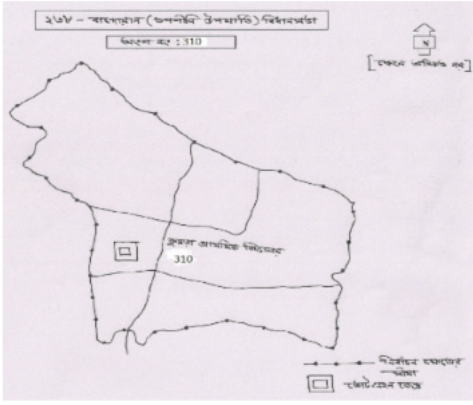

Nazri Naksha