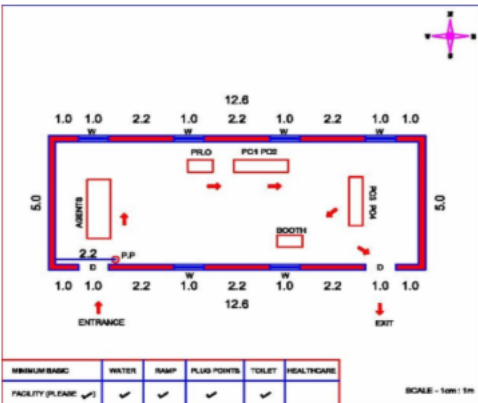

নির্বাচক নিবন্ধন আধিকারিকের স্বাক্ষর

Nazri Naksha

Google Map View

Polling Station Building Front View

Polling Station Front View

Cad View

Key MAP View

1 নাম : যমুনা কর্মকার স্বামীর নাম: বাবলু কর্মকার বাড়ির নং : n0058 বয়স : 33 লিঙ্গ : মহিলা	XWK1693274 ফটো উপলব্ধ	2 নাম : বাবলু কর্মকার পিতার নাম: জগেশ্বর কর্মকার বাড়ির নং : n0058 বয়স : 33 লিঙ্গ : পুরুষ	XWK1570969 ফটো উপলব্ধ	3 নাম : আলমনি বেশরা স্বামীর নাম: সন্তোষ বেশরা বাড়ির নং : n0058 বয়স : 57 লিঙ্গ : মহিলা	WB/34/233/465463 ফটো উপলব্ধ
4 নাম : সরলা কর্মকার স্বামীর নাম: জগেশ্বর কর্মকার বাড়ির নং : n0058 বয়স : 66 লিঙ্গ : মহিলা	FKP1766047 ফটো উপলব্ধ	5 নাম : ঝুলাই কর্মকার স্বামীর নাম: বনমালী কর্মকার বাড়ির নং : n0057 বয়স : 47 লিঙ্গ : মহিলা	FKP1766088 ফটো উপলব্ধ	6 নাম : বনমালী কর্মকার পিতার নাম: হরেন কর্মকার বাড়ির নং : n0057 বয়স : 55 লিঙ্গ : পুরুষ	WB/34/233/465106 ফটো উপলব্ধ
7 নাম : কম্পনা মুড়া স্বামীর নাম: গিরিধারী মুড়া বাড়ির নং : n0056 বয়স : 30 লিঙ্গ : মহিলা	XWK1767581 ফটো উপলব্ধ	8 নাম : রীনা কর্মকার স্বামীর নাম: বলরাম কর্মকার বাড়ির নং : n0056 বয়স : 46 লিঙ্গ : মহিলা	FKP1766021 ফটো উপলব্ধ	9 নাম : বলরাম কর্মকার পিতার নাম: ফোদ কর্মকার বাড়ির নং : n0056 বয়স : 59 লিঙ্গ : পুরুষ	WB/34/233/465002 ফটো উপলব্ধ
10 নাম : মহিনী কর্মকার পিতার নাম: জগন্নাথ কর্মকার বাড়ির নং : n0056 বয়স : 46 লিঙ্গ : পুরুষ	FKP1766013 ফটো উপলব্ধ	11 নাম : অনিতা কর্মকার স্বামীর নাম: সুভাষ কর্মকার বাড়ির নং : n0056 বয়স : 35 লিঙ্গ : মহিলা	XWK1266972 ফটো উপলব্ধ	12 নাম : সুভাষ কর্মকার পিতার নাম: জগন্নাথ কর্মকার বাড়ির নং : n0056 বয়স : 50 লিঙ্গ : পুরুষ	WB/34/233/465105 ফটো উপলব্ধ
13 নাম : দুলালী কর্মকার স্বামীর নাম: জগন্নাথ কর্মকার বাড়ির নং : n0056 বয়স : 70 লিঙ্গ : মহিলা	WB/34/233/465393 ফটো উপলব্ধ	14 নাম : রঞ্জিত কর্মকার পিতার নাম: বনমালী কর্মকার বাড়ির নং : নং 57 বয়স : 23 লিঙ্গ : পুরুষ	XWK2275964 ফটো উপলব্ধ	15 নাম : মালতী কর্মকার স্বামীর নাম: মহিনী কর্মকার বাড়ির নং : নং 56 বয়স : 27 লিঙ্গ : মহিলা	XWK2276046 ফটো উপলব্ধ
16 নাম : জবা কর্মকার স্বামীর নাম: চিরঞ্জিৎ কর্মকার বাড়ির নং : নং 58 বয়স : 32 লিঙ্গ : মহিলা	XWK2276079 ফটো উপলব্ধ	17 নাম : সন্ধ্যা কর্মকার স্বামীর নাম: সঞ্জিত কর্মকার বাড়ির নং : নং 57 বয়স : 23 লিঙ্গ : মহিলা	XWK2284099 ফটো উপলব্ধ	18 নাম : চিরঞ্জিৎ কর্মকার পিতার নাম: নগেন কর্মকার বাড়ির নং : n0058 বয়স : 30 লিঙ্গ : পুরুষ	XWK1767680 ফটো উপলব্ধ
19 নাম : সঞ্জিত কর্মকার পিতার নাম: বনমালি কর্মকার বাড়ির নং : n0057 বয়স : 27 লিঙ্গ : পুরুষ	XWK1933381 ফটো উপলব্ধ	20 নাম : শুভজিত কর্মকার পিতার নাম: বলরাম কর্মকার বাড়ির নং : n0056 বয়স : 27 লিঙ্গ : পুরুষ	XWK1948918 ফটো উপলব্ধ	21 নাম : ইপিল কিঙ্ক বাস্ক স্বামীর নাম: সুকলাল বাস্ক বাড়ির নং : 178 বয়স : 27 লিঙ্গ : মহিলা	XWK2389740 ফটো উপলব্ধ
22 নাম : বনলতা পাতর স্বামীর নাম: শুকুরাম তন্তুবায় বাড়ির নং : 2 বয়স : 22 লিঙ্গ : মহিলা	XWK2388668 ফটো উপলব্ধ	23 নাম : বিরিশিঃ তংটুবাঈ পিতার নাম: লক্ষীন্দার তংটুবাঈ বাড়ির নং : 54 বয়স : 23 লিঙ্গ : পুরুষ	XWK2502524 ফটো উপলব্ধ	24 নাম : নিমাই পাত্র পিতার নাম: সুধীর পাত্র বাড়ির নং : n0003 বয়স : 56 লিঙ্গ : পুরুষ	WB/34/233/465013 ফটো উপলব্ধ
25 নাম : রাজবালা তন্তুবায় স্বামীর নাম: সুধীর তন্তুবায় বাড়ির নং : n0003 বয়স : 77 লিঙ্গ : মহিলা	WB/34/233/465107 ফটো উপলব্ধ	26 নাম : হিমাংগ তন্তুবায় পিতার নাম: সুধীর তন্তুবায় বাড়ির নং : n0003 বয়স : 41 লিঙ্গ : পুরুষ	FKP2115004 ফটো উপলব্ধ	27 নাম : কবিতা পাত্র স্বামীর নাম: নিমাই পাত্র বাড়ির নং : n0003 বয়স : 53 লিঙ্গ : মহিলা	WB/34/233/465113 ফটো উপলব্ধ
28 নাম : বুলবুলি তন্তুবায় স্বামীর নাম: সিদাম তন্তুবায় বাড়ির নং : n0098 বয়স : 30 লিঙ্গ : মহিলা	XWK1859800 ফটো উপলব্ধ	29 নাম : তারাপদ তন্তুবায় পিতার নাম: সর্বেশ্বর তন্তুবায় বাড়ির নং : n0055 বয়স : 75 লিঙ্গ : পুরুষ	WB/34/233/465222 ফটো উপলব্ধ	30 নাম : জগৎপতি পাত্র পিতার নাম: নিমাই পাত্র বাড়ির নং : n0003 বয়স : 29 লিঙ্গ : পুরুষ	XWK1767672 ফটো উপলব্ধ