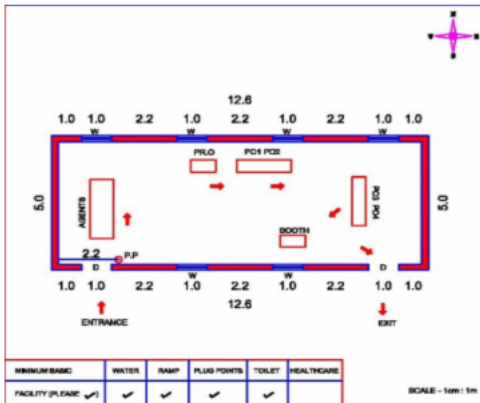

নির্বাচক নিবন্ধন আধিকারিকের স্বাক্ষর

Nazri Naksha

Google Map View

Polling Station Building Front View

Polling Station Front View

Cad View

Key MAP View

1 নাম : রেহেনা খাতুন স্বামীর নাম: সাকিল আনসারী বাড়ির নং : n0006 বয়স : 47 লিঙ্গ : মহিলা	FKP1175710 ফটো উপলব্ধ	2 নাম : সাকিল আনসারি পিতার নাম: শ্যামসুদ্দিন আনসারি বাড়ির নং : n0006 বয়স : 62 লিঙ্গ : পুরুষ	WB/34/233/471255 ফটো উপলব্ধ	3 নাম : রমা সাহ স্বামীর নাম: উদয়পদ সাহ বাড়ির নং : n0004 বয়স : 29 লিঙ্গ : মহিলা	XWK1768100 ফটো উপলব্ধ
4 নাম : মহম্মদ সামি ফিরদোস আনসারী মায়ের নাম: জৈবুন্নেসা খাতুন আনসারী বাড়ির নং : n0004 বয়স : 34 লিঙ্গ : পুরুষ	XWK1571751 ফটো উপলব্ধ	5 নাম : নূর আলম পিতার নাম: আলাউদ্দিন আনসারি বাড়ির নং : n0004 বয়স : 31 লিঙ্গ : পুরুষ	XWK1572049 ফটো উপলব্ধ	6 নাম : জৈবুন্নেসা খাতুন আনসারি স্বামীর নাম: আলাউদ্দিন আনসারি বাড়ির নং : n0004 বয়স : 56 লিঙ্গ : মহিলা	WB/34/233/471394 ফটো উপলব্ধ
7 নাম : সালাউদ্দিন আনসারি পিতার নাম: আবদুল আনসারি বাড়ির নং : n0004 বয়স : 70 লিঙ্গ : পুরুষ	WB/34/233/471430 ফটো উপলব্ধ	8 নাম : হাফিজান খাতুন আনসারি স্বামীর নাম: ইলিয়াস আনসারি বাড়ির নং : n0003 বয়স : 64 লিঙ্গ : মহিলা	FKP1175694 ফটো উপলব্ধ	9 নাম : রাবিয়া খাতুন মায়ের নাম: হাফিজান খাতুন আনসারি বাড়ির নং : নং 3 বয়স : 33 লিঙ্গ : মহিলা	XWK2245082 ফটো উপলব্ধ
10 নাম : সাদকা উমেহানি স্বামীর নাম: ফাকরুদ্দিন আনসারী বাড়ির নং : নং 07 বয়স : 28 লিঙ্গ : মহিলা	XWK2272946 ফটো উপলব্ধ	11 নাম : সাবা পারবিন স্বামীর নাম: সাহাবুদ্দিন আনসারী বাড়ির নং : নং 07 বয়স : 29 লিঙ্গ : মহিলা	XWK2272896 ফটো উপলব্ধ	12 নাম : সাহাবুদ্দিন আনসারি পিতার নাম: সেরাজউদ্দিন আনসারি বাড়ির নং : n0007 বয়স : 55 লিঙ্গ : পুরুষ	WB/34/233/471333 ফটো উপলব্ধ
13 নাম : আখতার আনসারি পিতার নাম: সেরাজউদ্দিন হোসেন বাড়ির নং : n0007 বয়স : 57 লিঙ্গ : পুরুষ	WB/34/233/471431 ফটো উপলব্ধ	14 নাম : মহম্মদ সেরাজ উদ্দিন আনসারী অন্যান্য: আব্দুল রেজ্জাক আনসারী বাড়ির নং : n0007 বয়স : 85 লিঙ্গ : পুরুষ	WB/34/233/471511 ফটো উপলব্ধ	15 নাম : সাকিব আনসারী পিতার নাম: মহম্মদ সানাকুল্লা বাড়ির নং : n0007 বয়স : 33 লিঙ্গ : পুরুষ	XWK1442904 ফটো উপলব্ধ
16 নাম : সাজিদ আনসারী পিতার নাম: সানাউল্লা আনসারী বাড়ির নং : n0007 বয়স : 37 লিঙ্গ : পুরুষ	XWK1267947 ফটো উপলব্ধ	17 নাম : ফাকরুদ্দিন আনসারী পিতার নাম: মহঃসেরাজউদ্দিন আনসারী বাড়ির নং : n0007 বয়স : 46 লিঙ্গ : পুরুষ	FKP1768951 ফটো উপলব্ধ	18 নাম : সাজিদা খাতুন স্বামীর নাম: মহঃ সানাউল্লা আনসারী বাড়ির নং : n0007 বয়স : 53 লিঙ্গ : মহিলা	XWK0882951 ফটো উপলব্ধ
19 নাম : বৈশাখী শবর স্বামীর নাম: রাম শবর বাড়ির নং : n0009 বয়স : 39 লিঙ্গ : মহিলা	FKP2186914 ফটো উপলব্ধ	20 নাম : ইবরার আনসারি পিতার নাম: মকসুদ আলম বাড়ির নং : n0009 বয়স : 53 লিঙ্গ : পুরুষ	WB/34/233/471138 ফটো উপলব্ধ	21 নাম : সামসুনেহার আলম স্বামীর নাম: মনসুর আলম বাড়ির নং : n0010 বয়স : 64 লিঙ্গ : মহিলা	WB/34/233/471098 ফটো উপলব্ধ
22 নাম : ইসমাত পারভিন আলম পিতার নাম: মনসুর আলম বাড়ির নং : n0010 বয়স : 47 লিঙ্গ : মহিলা	FKP1768993 ফটো উপলব্ধ	23 নাম : আর্শি পারবীন পিতার নাম: মনসুর আলম বাড়ির নং : নং10 বয়স : 24 লিঙ্গ : মহিলা	XWK2244614 ফটো উপলব্ধ	24 নাম : গোলাম রাজা পিতার নাম: মনসুর আলম বাড়ির নং : n0010 বয়স : 31 লিঙ্গ : পুরুষ	XWK1571835 ফটো উপলব্ধ
25 নাম : গোহার আনজুম মায়ের নাম: সামসুনেহার আলম বাড়ির নং : n0010 বয়স : 35 লিঙ্গ : মহিলা	XWK1860741 ফটো উপলব্ধ	26 নাম : গোলাম মুস্তফা মায়ের নাম: সামসুনেহার আলম বাড়ির নং : n0010 বয়স : 29 লিঙ্গ : পুরুষ	XWK1860758 ফটো উপলব্ধ	27 নাম : সুধমা কর্মকার স্বামীর নাম: ভৈরব কর্মকার বাড়ির নং : n0070 বয়স : 48 লিঙ্গ : মহিলা	FKP1175173 ফটো উপলব্ধ
28 নাম : লক্ষী কর্মকার স্বামীর নাম: হাড়িরাম কর্মকার বাড়ির নং : n0070 বয়স : 47 লিঙ্গ : মহিলা	FKP1175140 ফটো উপলব্ধ	29 নাম : সন্ধ্যা কর্মকার স্বামীর নাম: দেবেন কর্মকার বাড়ির নং : নং 74 বয়স : 39 লিঙ্গ : মহিলা	FKP2351765 ফটো উপলব্ধ	30 নাম : কার্তিকচন্দ্র কর্মকার পিতার নাম: মুচিরাম কর্মকার বাড়ির নং : n0071 বয়স : 51 লিঙ্গ : পুরুষ	XWK2522563 ফটো উপলব্ধ