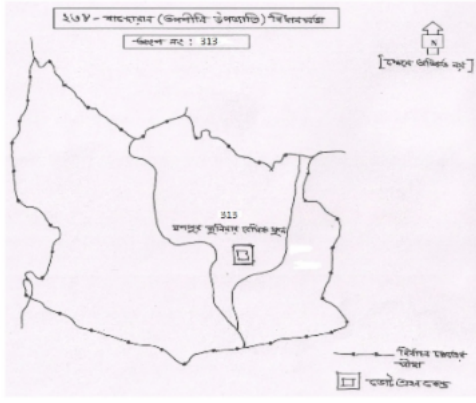

Nazri Naksha